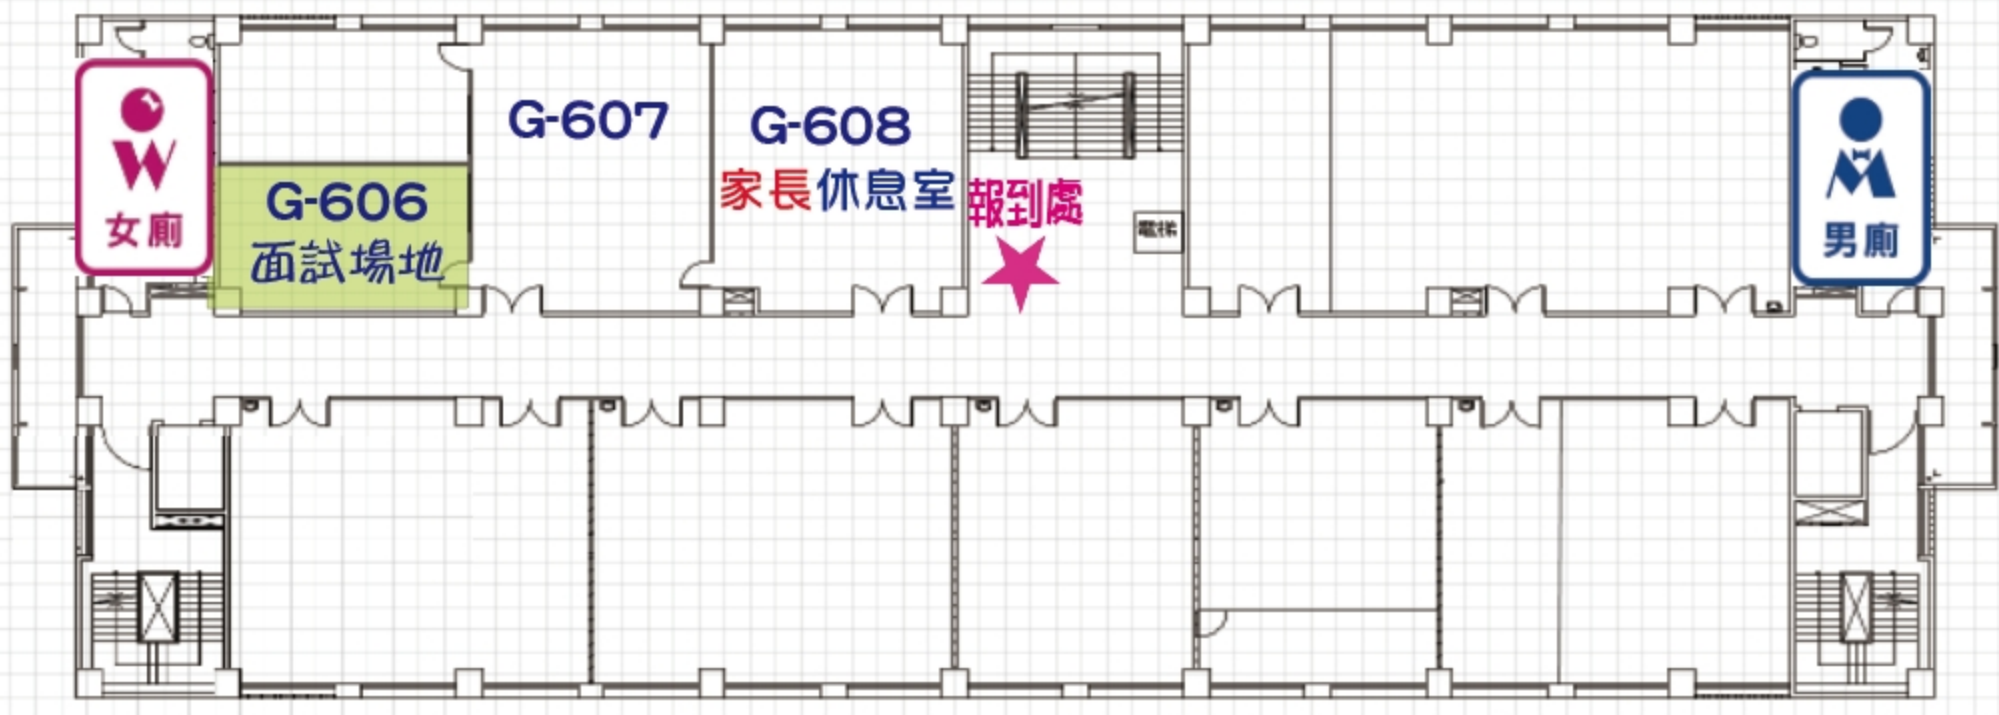

朝陽科技大學應用化學系

112學年度四技甄選考場配置圖

人文與科技大樓六樓

朝陽科技大學應用化學系

112學年度四技甄選術科實作場地

人文與科技大樓七樓