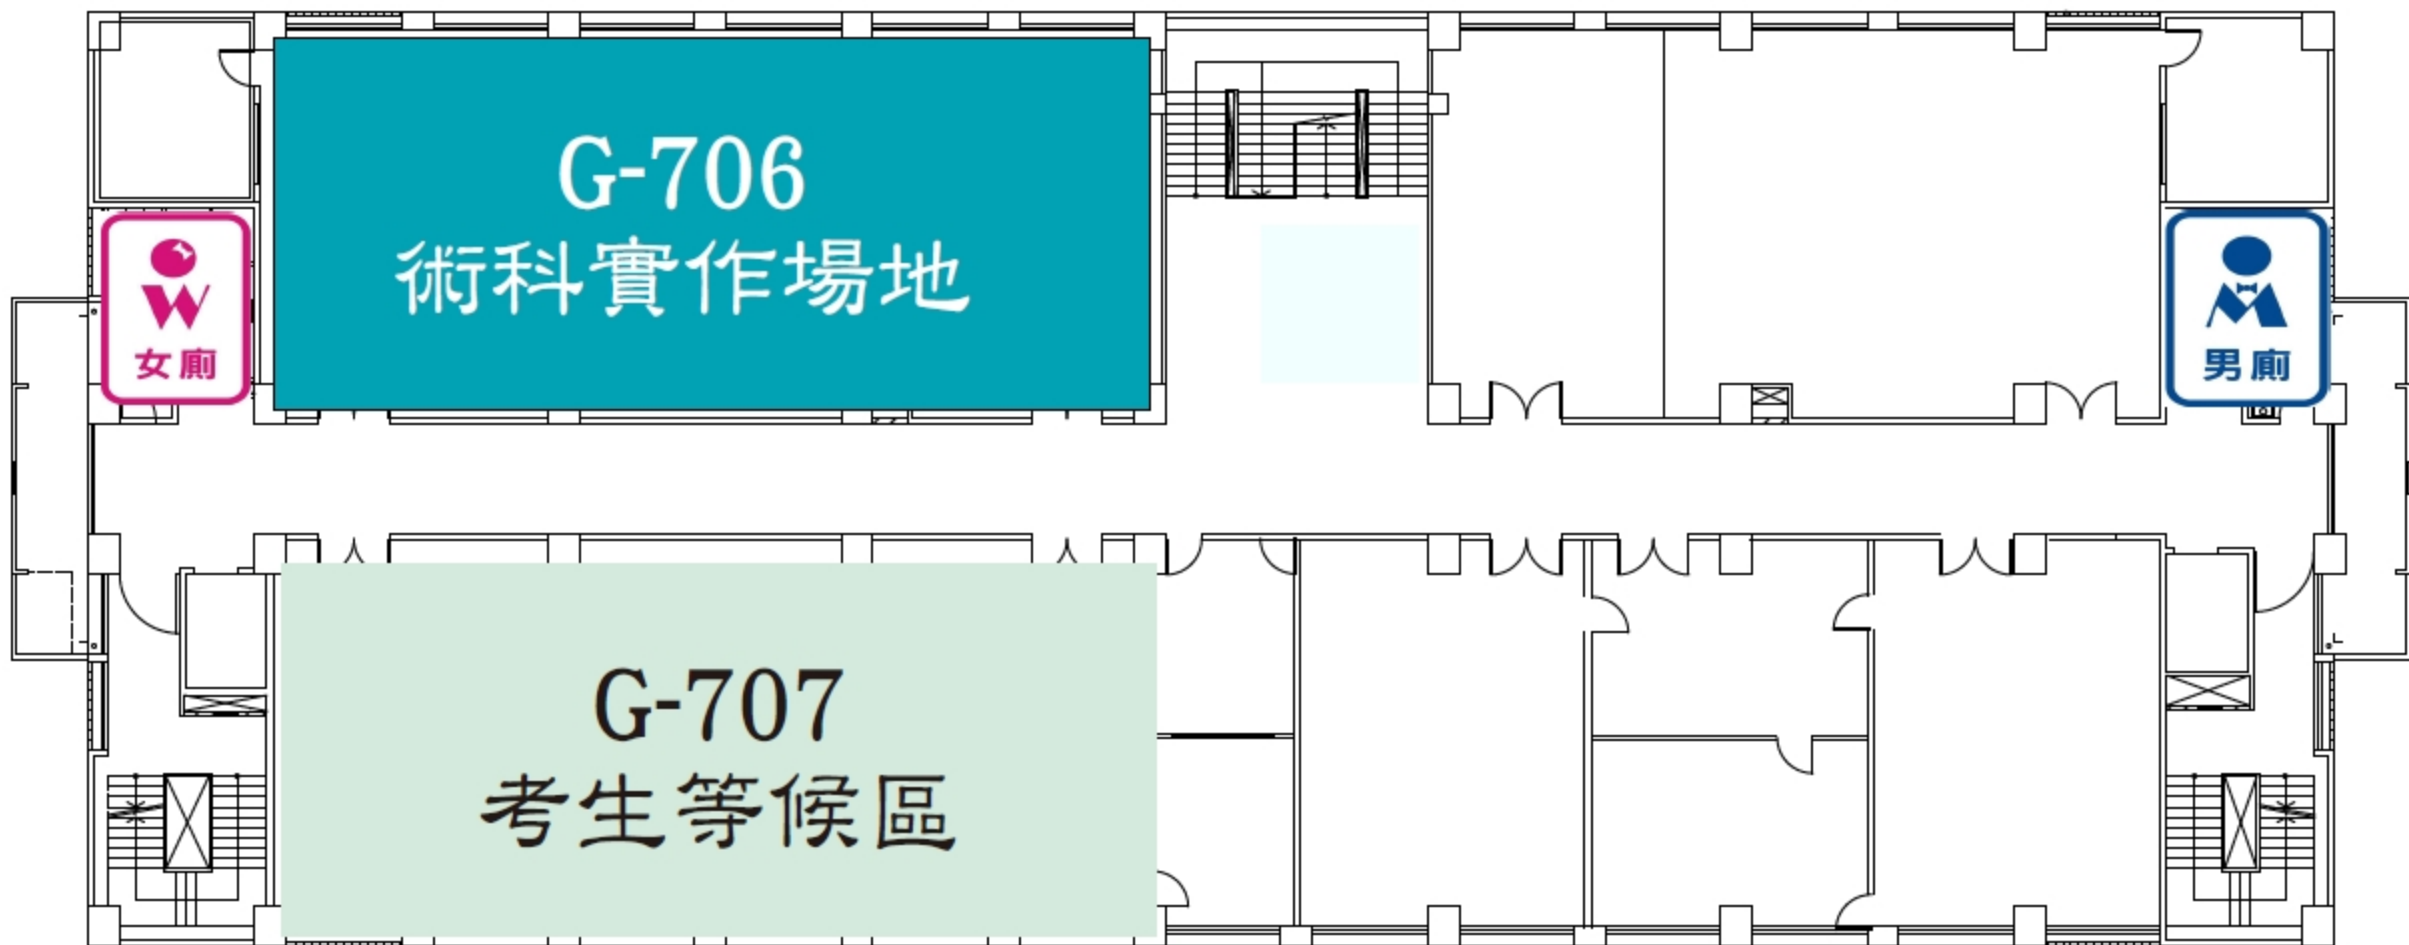

朝陽科技大學應用化學系

112學年度四技甄選考場配置圖

人文與科技大樓六樓

朝陽科技大學應用化學系

112學年度四技甄選術科實作場地

人文與科技大樓七樓