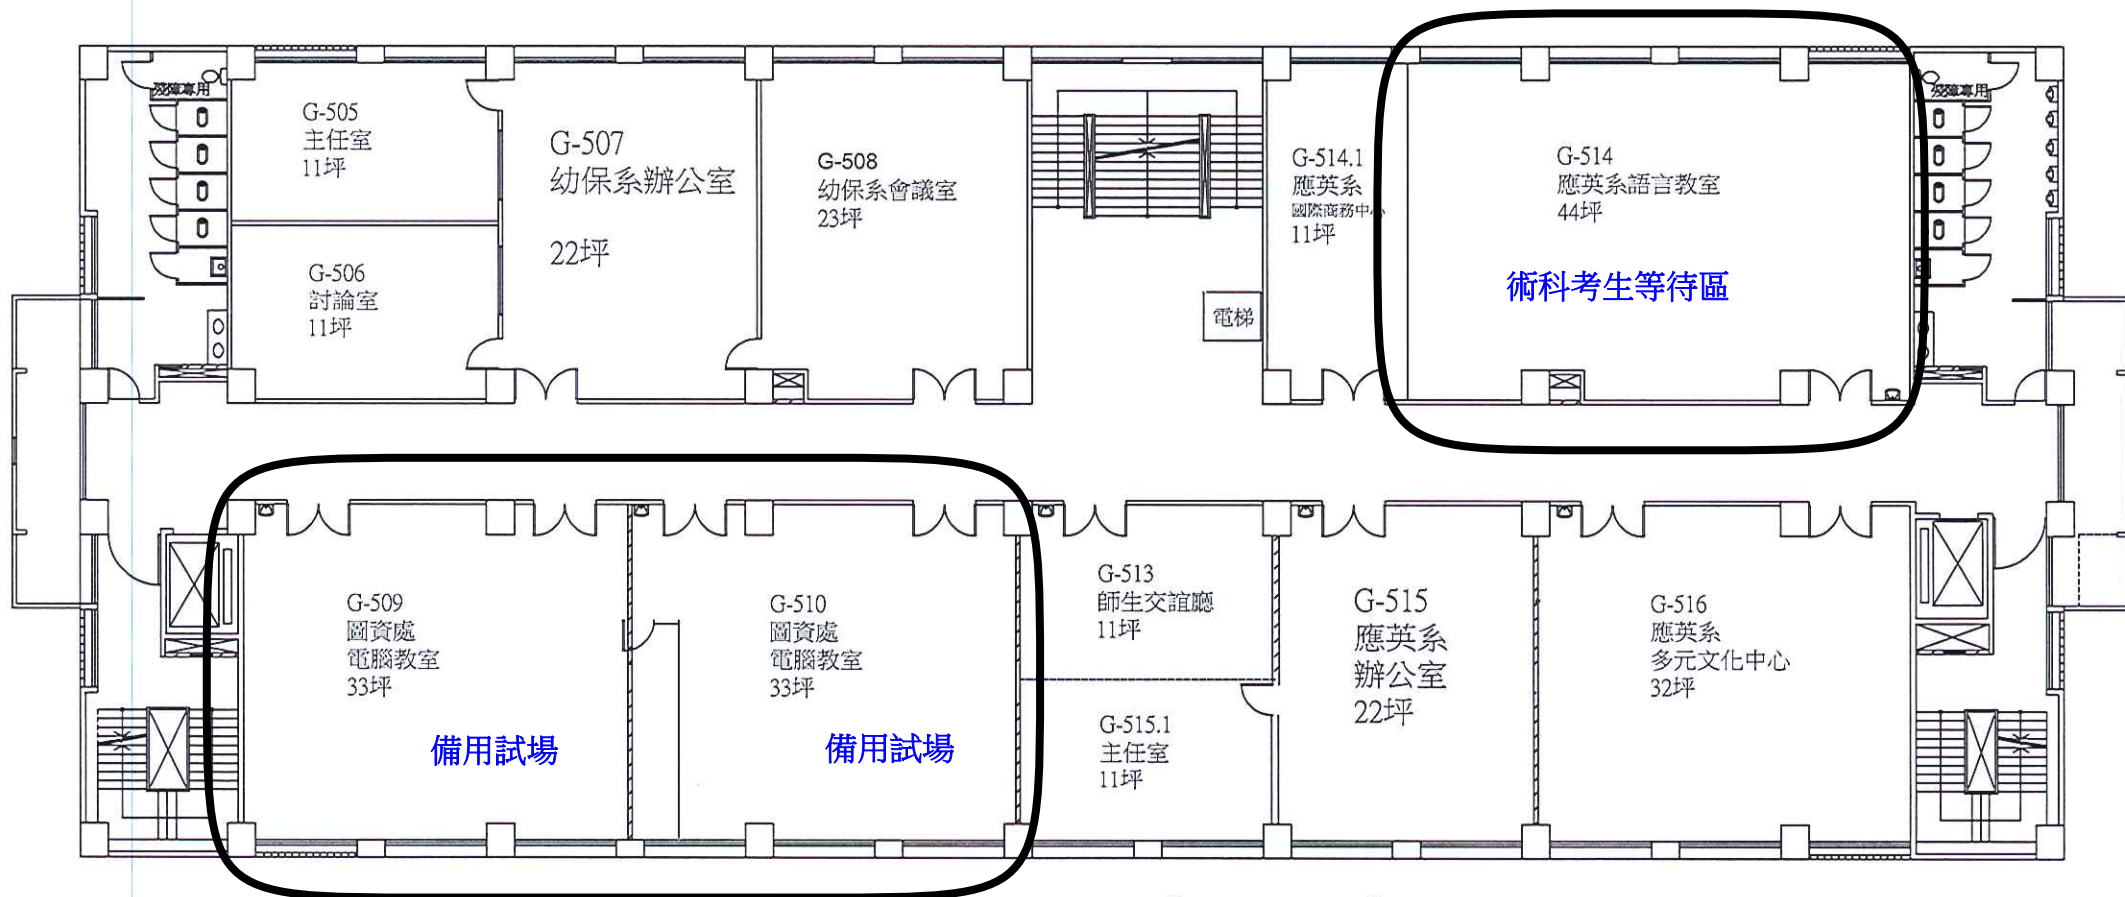

人文與科技大樓一樓平面圖

修正日期民國110.03.09

人文與科技大樓五樓平面圖

修正日期民國110.03.09

朝陽科技大學環管系
112學年度四技甄選入學考場配置圖

人文與科技大樓六樓平面圖

朝陽科技大學環管系
 112學年度四技甄選入學考場配置圖

修正日期民國110.03.09