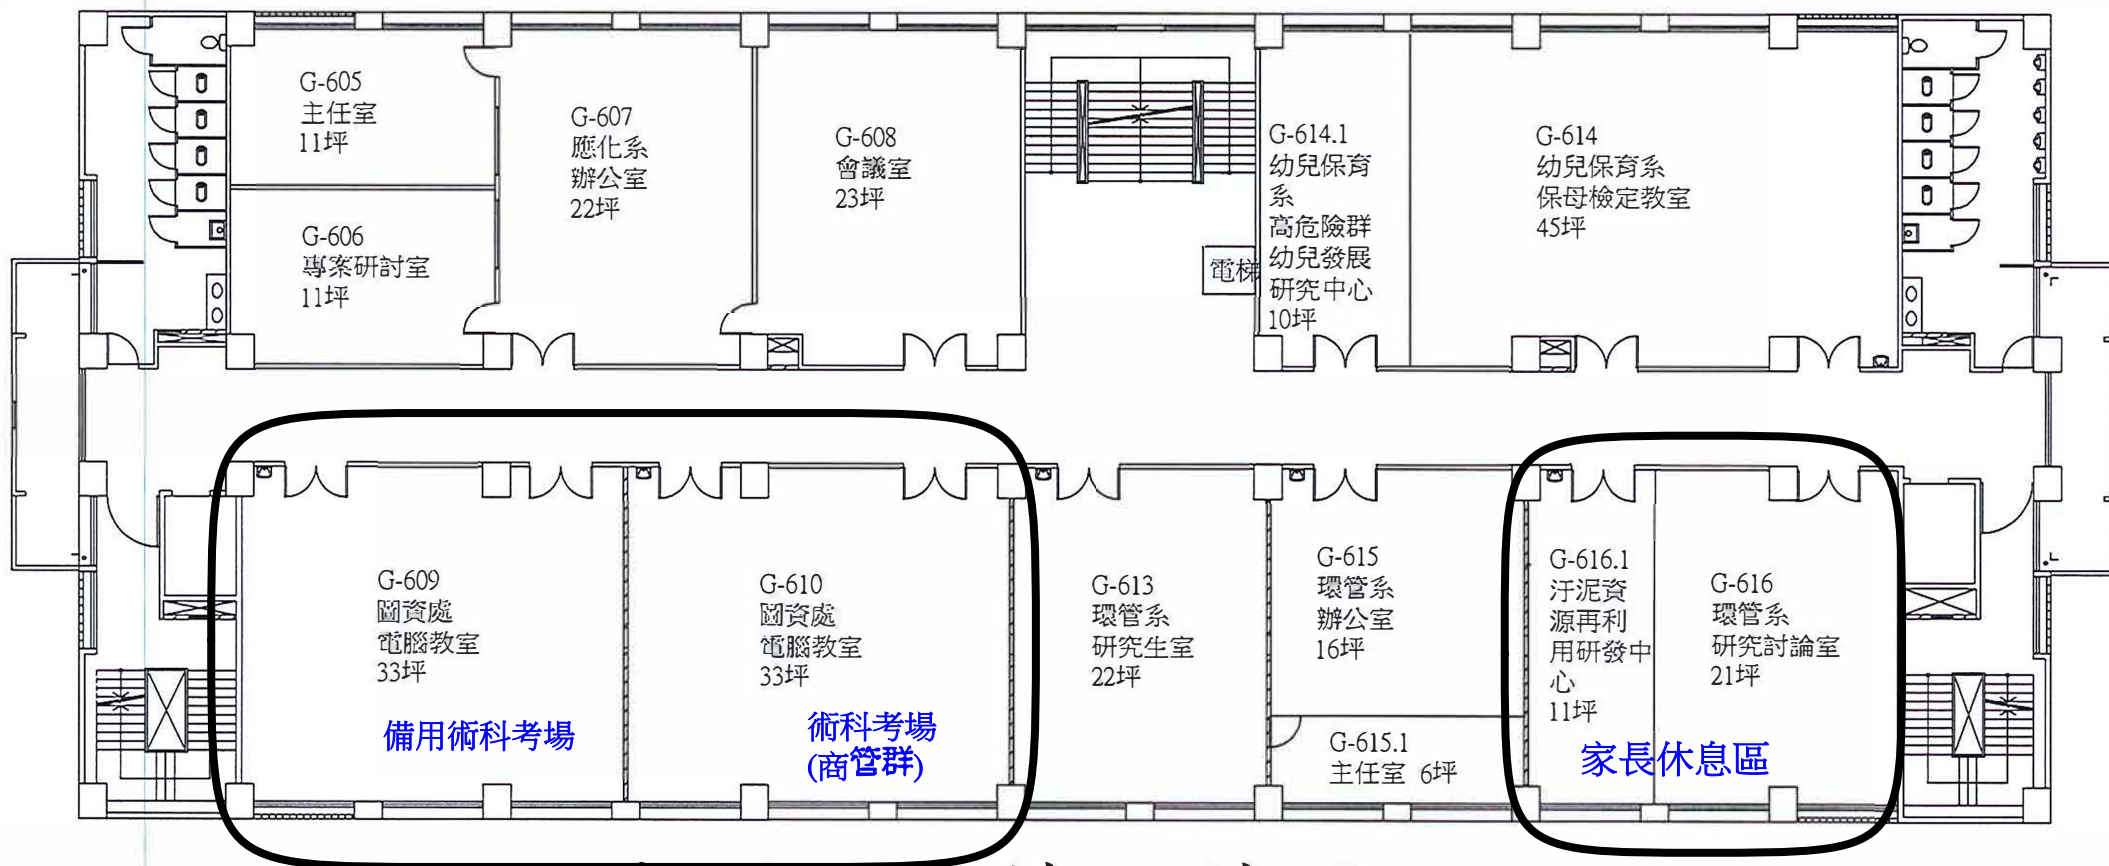

人文與科技大樓一樓平面圖

修正日期民國110.03.09

人文與科技大樓五樓平面圖

修正日期民國110.03.09

朝陽科技大學環管系
112學年度四技甄選入學考場配置圖

人文與科技大樓六樓平面圖

朝陽科技大學環管系
 112學年度四技甄選入學考場配置圖

修正日期民國110.03.09