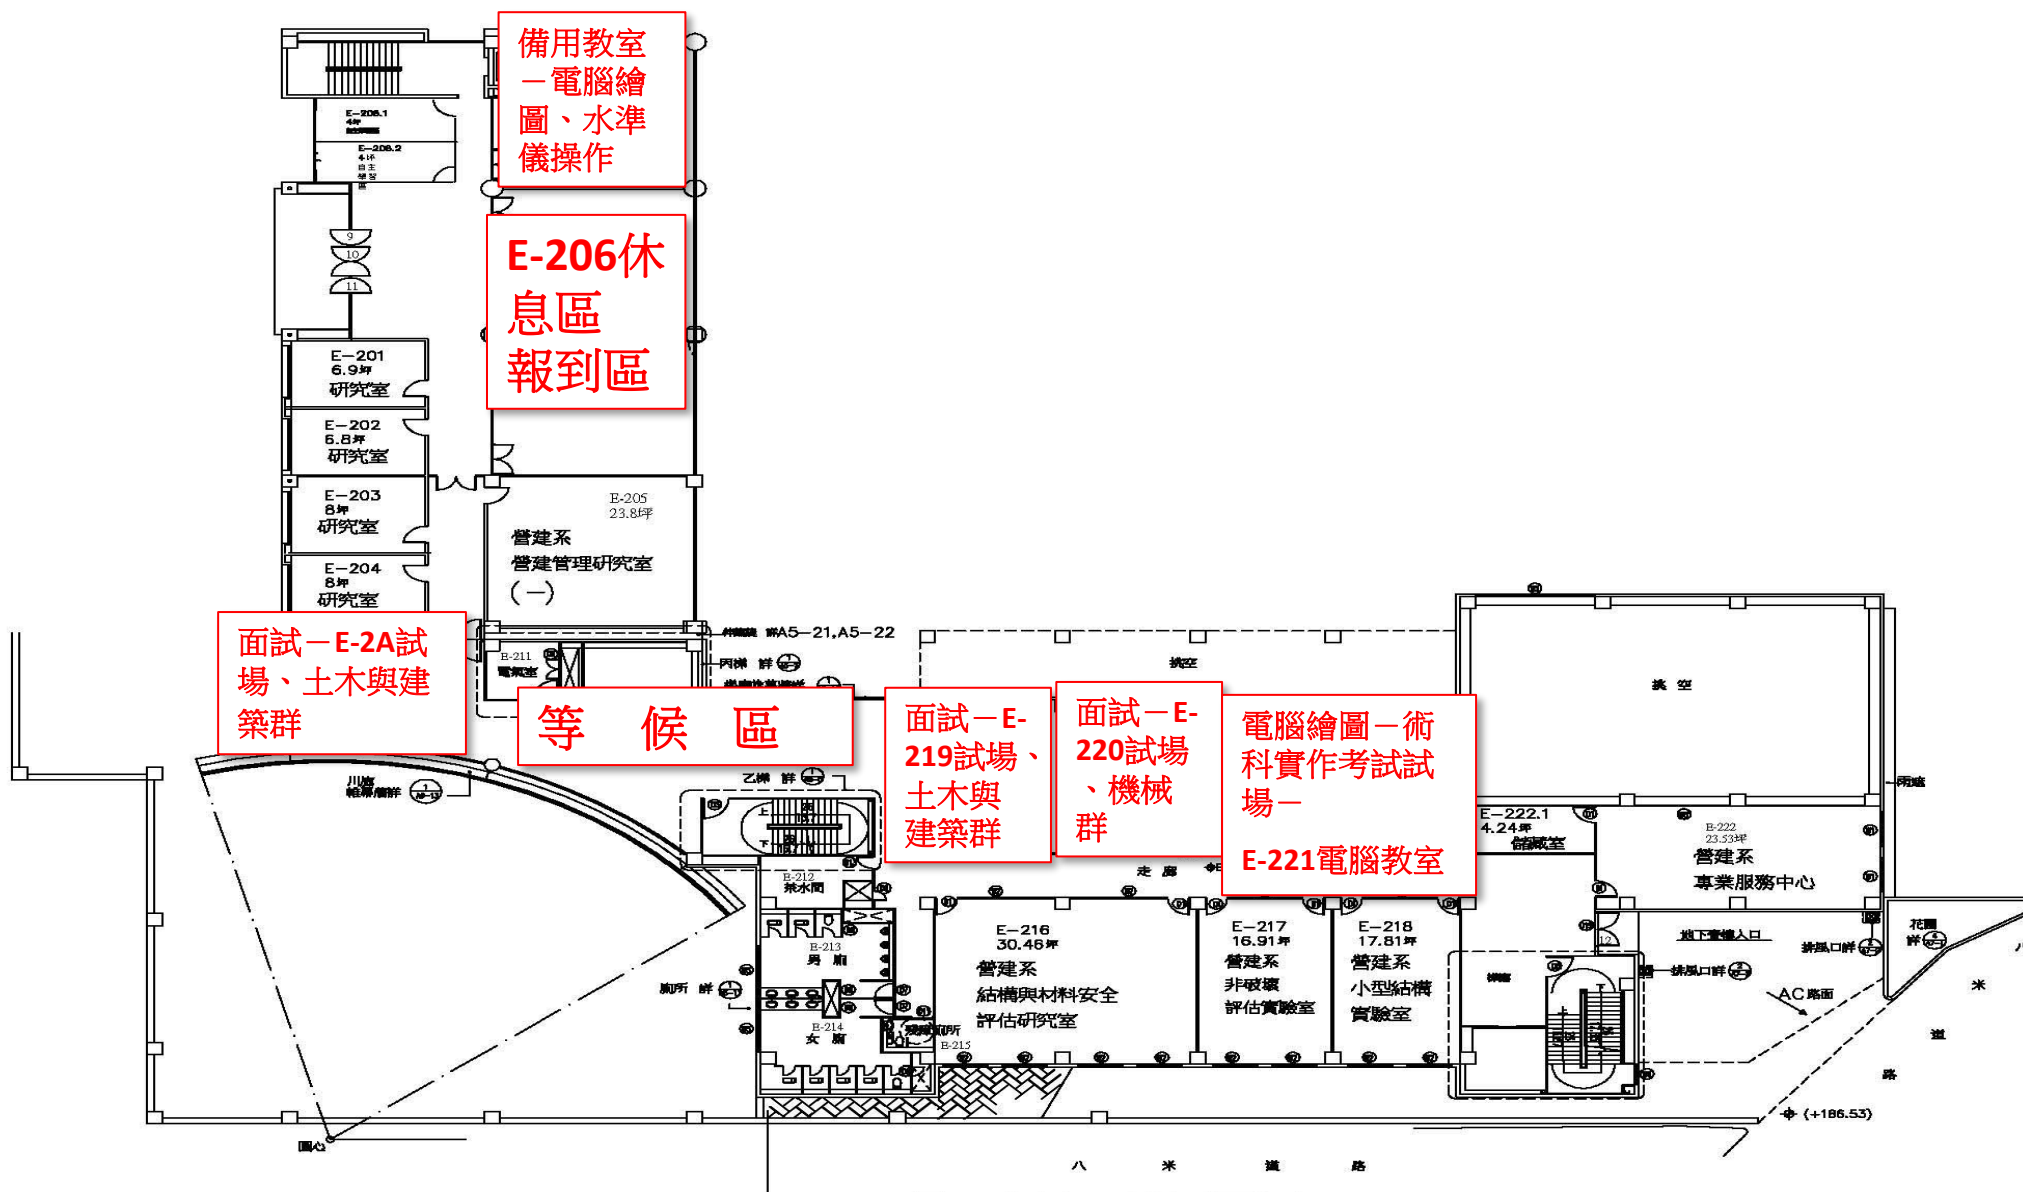

① 理工大樓一樓平面圖

修正日期民國102.12.19

理工大樓二樓平面圖

修正日期 102.12.19