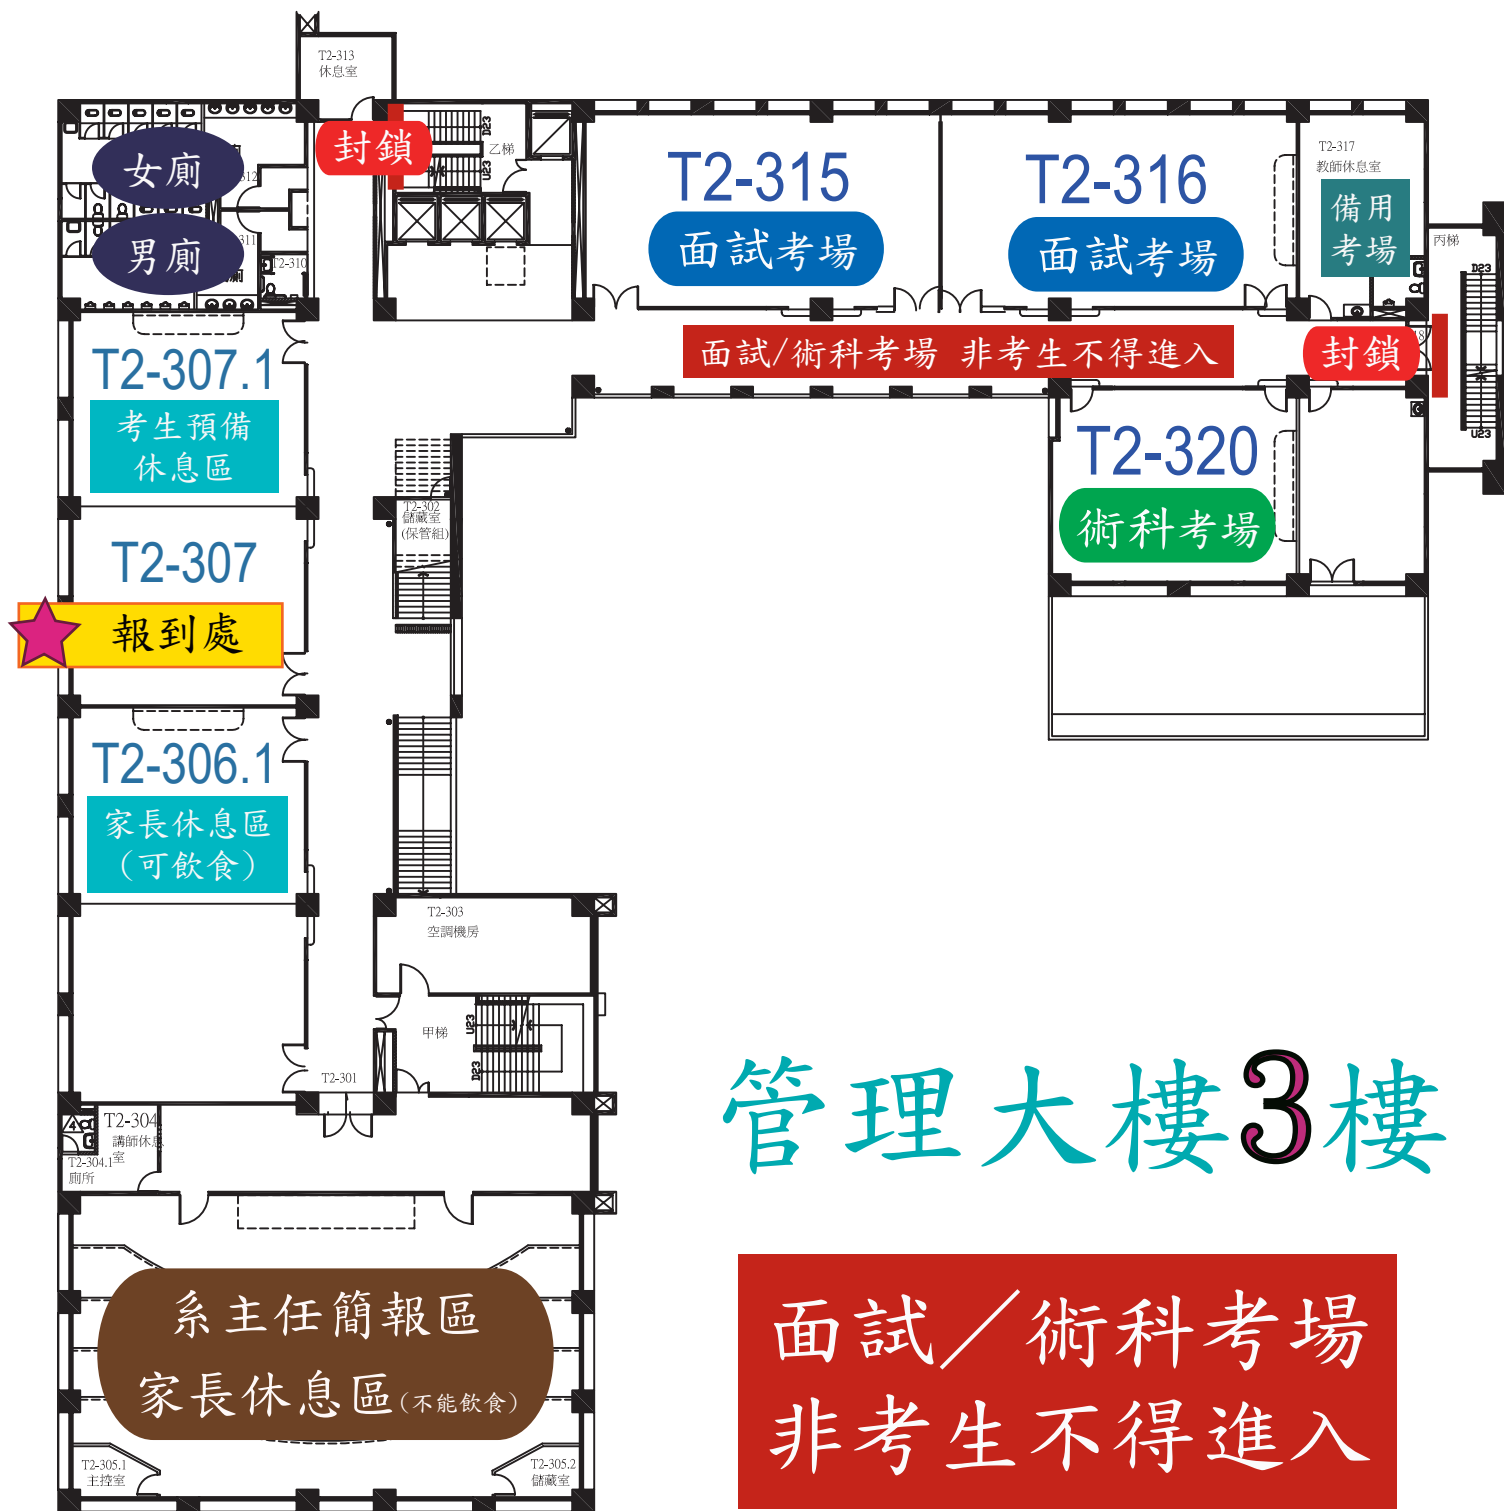

115學年度資訊工程系 四年制甄選考場配置圖

管理大樓3樓

面試／術科考場
非考生不得進入