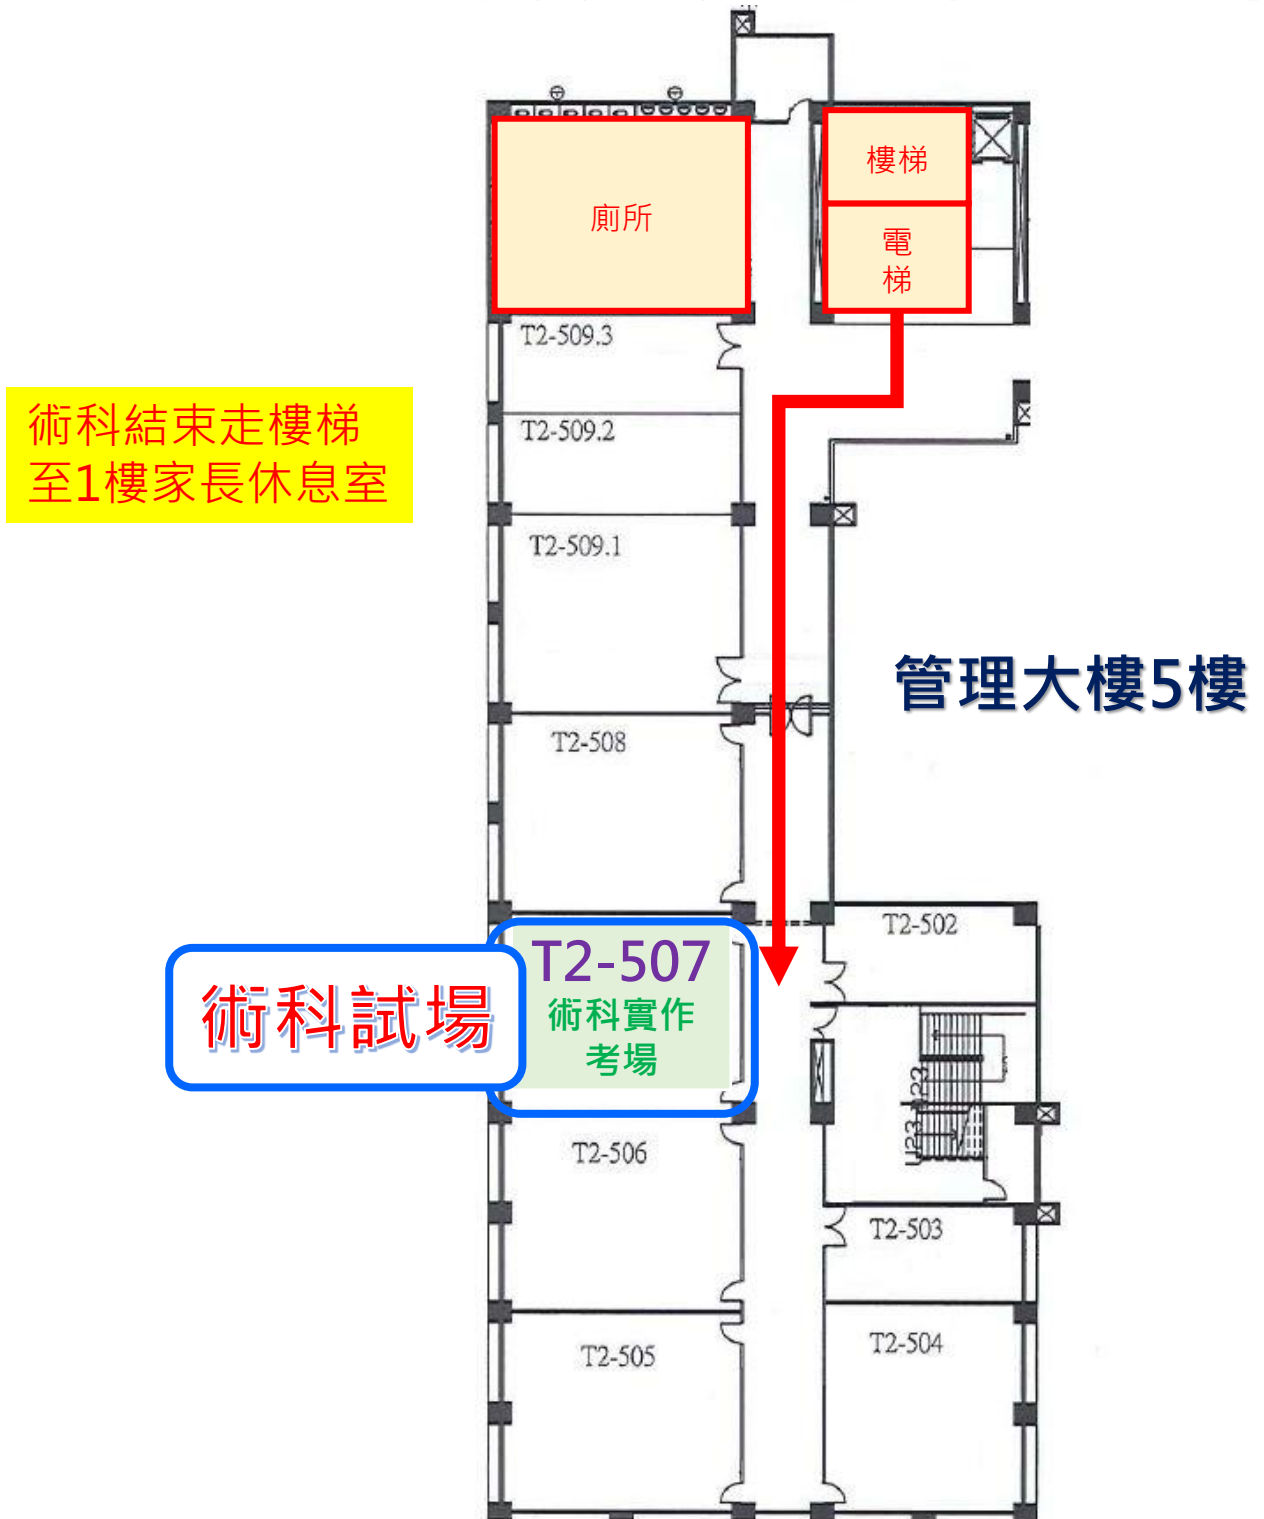

# 朝陽科技大學 資訊與通訊系 115學年度四技甄選考場配置圖

口試結束搭電梯至5樓術科實作試場

## 115學年度四技甄選考場配置圖