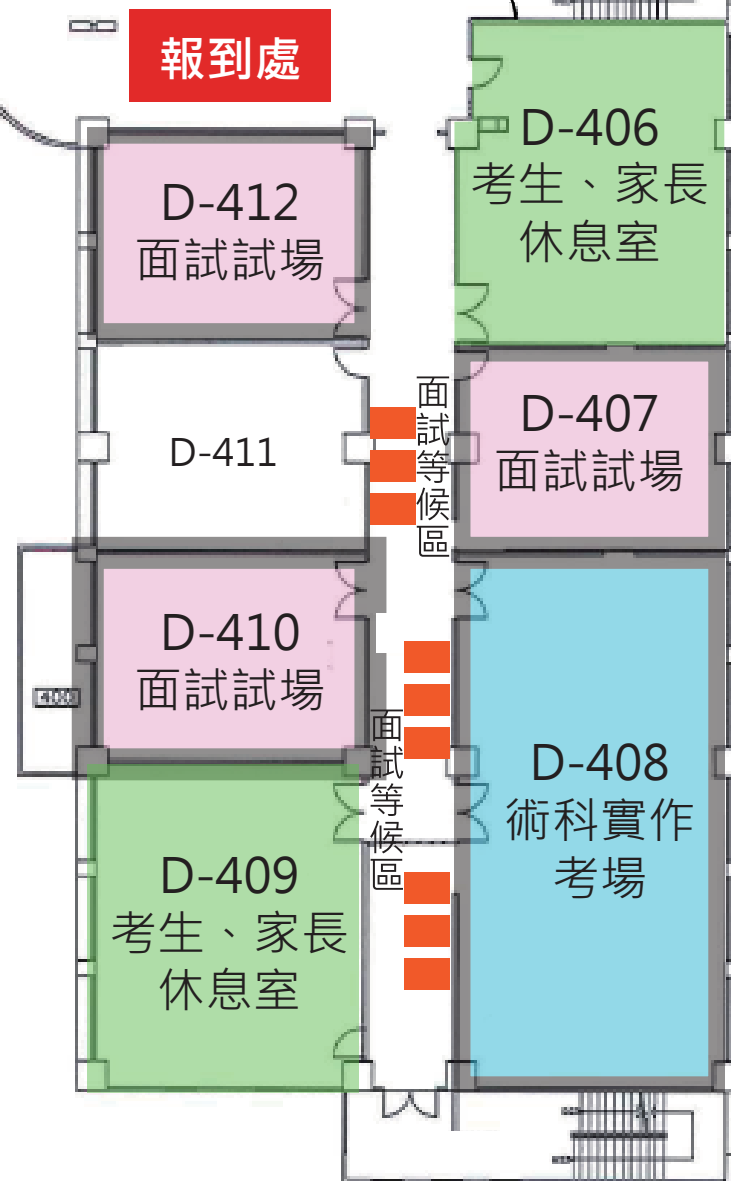

朝陽科技大學視覺傳達設計系
115學年度四年制甄選考場配置圖

設計大樓 四樓

面試／術科考場
非考生不得進入

朝陽科技大學視覺傳達設計系
115學年度四年制甄選考場配置圖

設計大樓 三樓