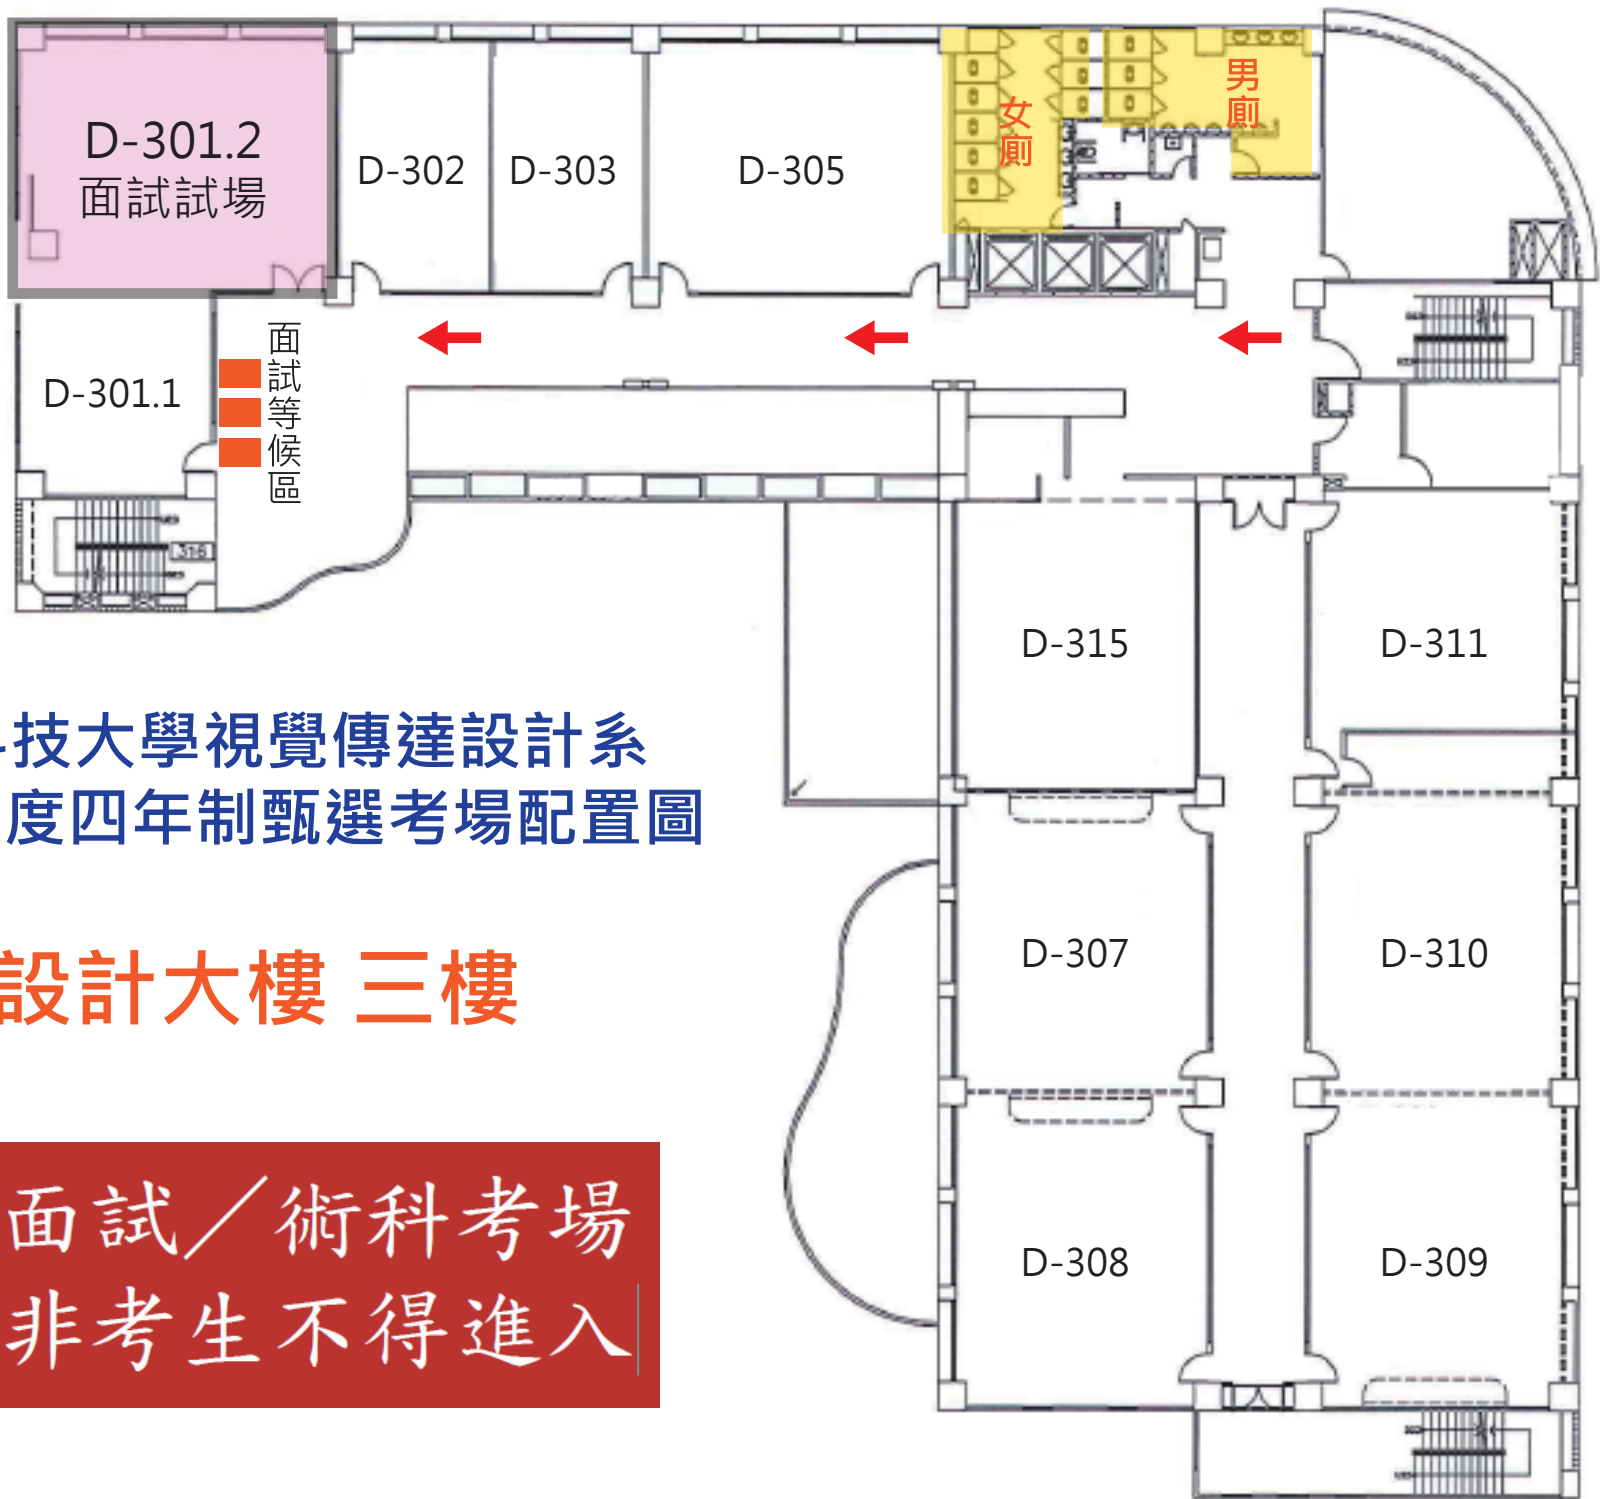

朝陽科技大學視覺傳達設計系
115學年度四年制甄選考場配置圖

設計大樓 四樓

面試／術科考場
非考生不得進入

朝陽科技大學視覺傳達設計系
115學年度四年制甄選考場配置圖

設計大樓 三樓