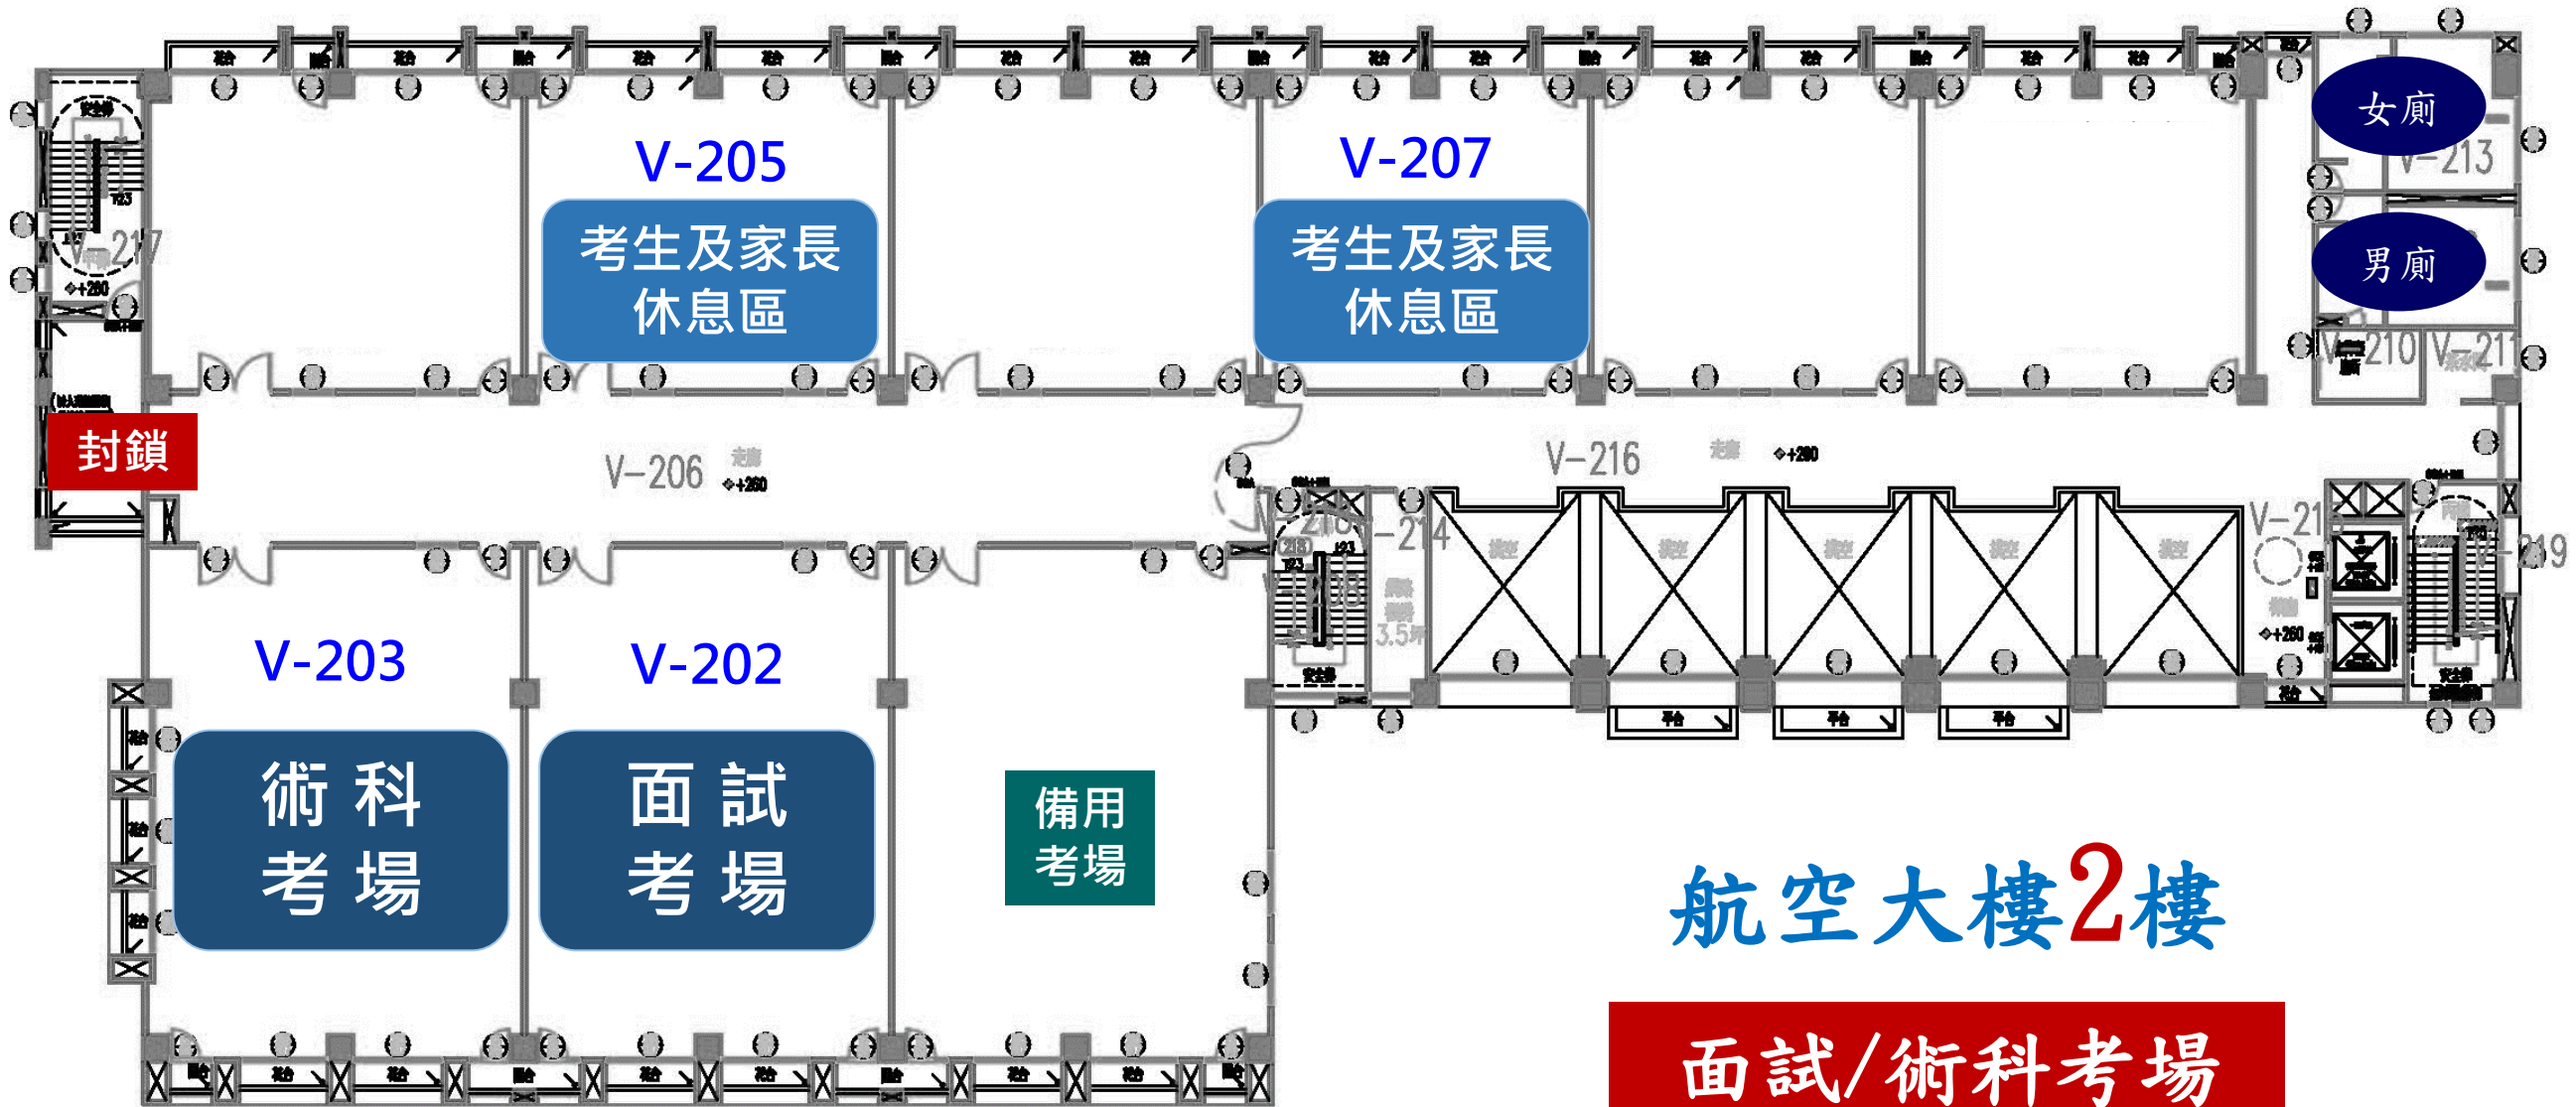

115學年度航空機械系 四年制甄選考場配置圖

航空大樓1樓

115學年度航空機械系 四年制甄選考場配置圖

航空大樓2樓

面試/術科考場
非考生不得進入