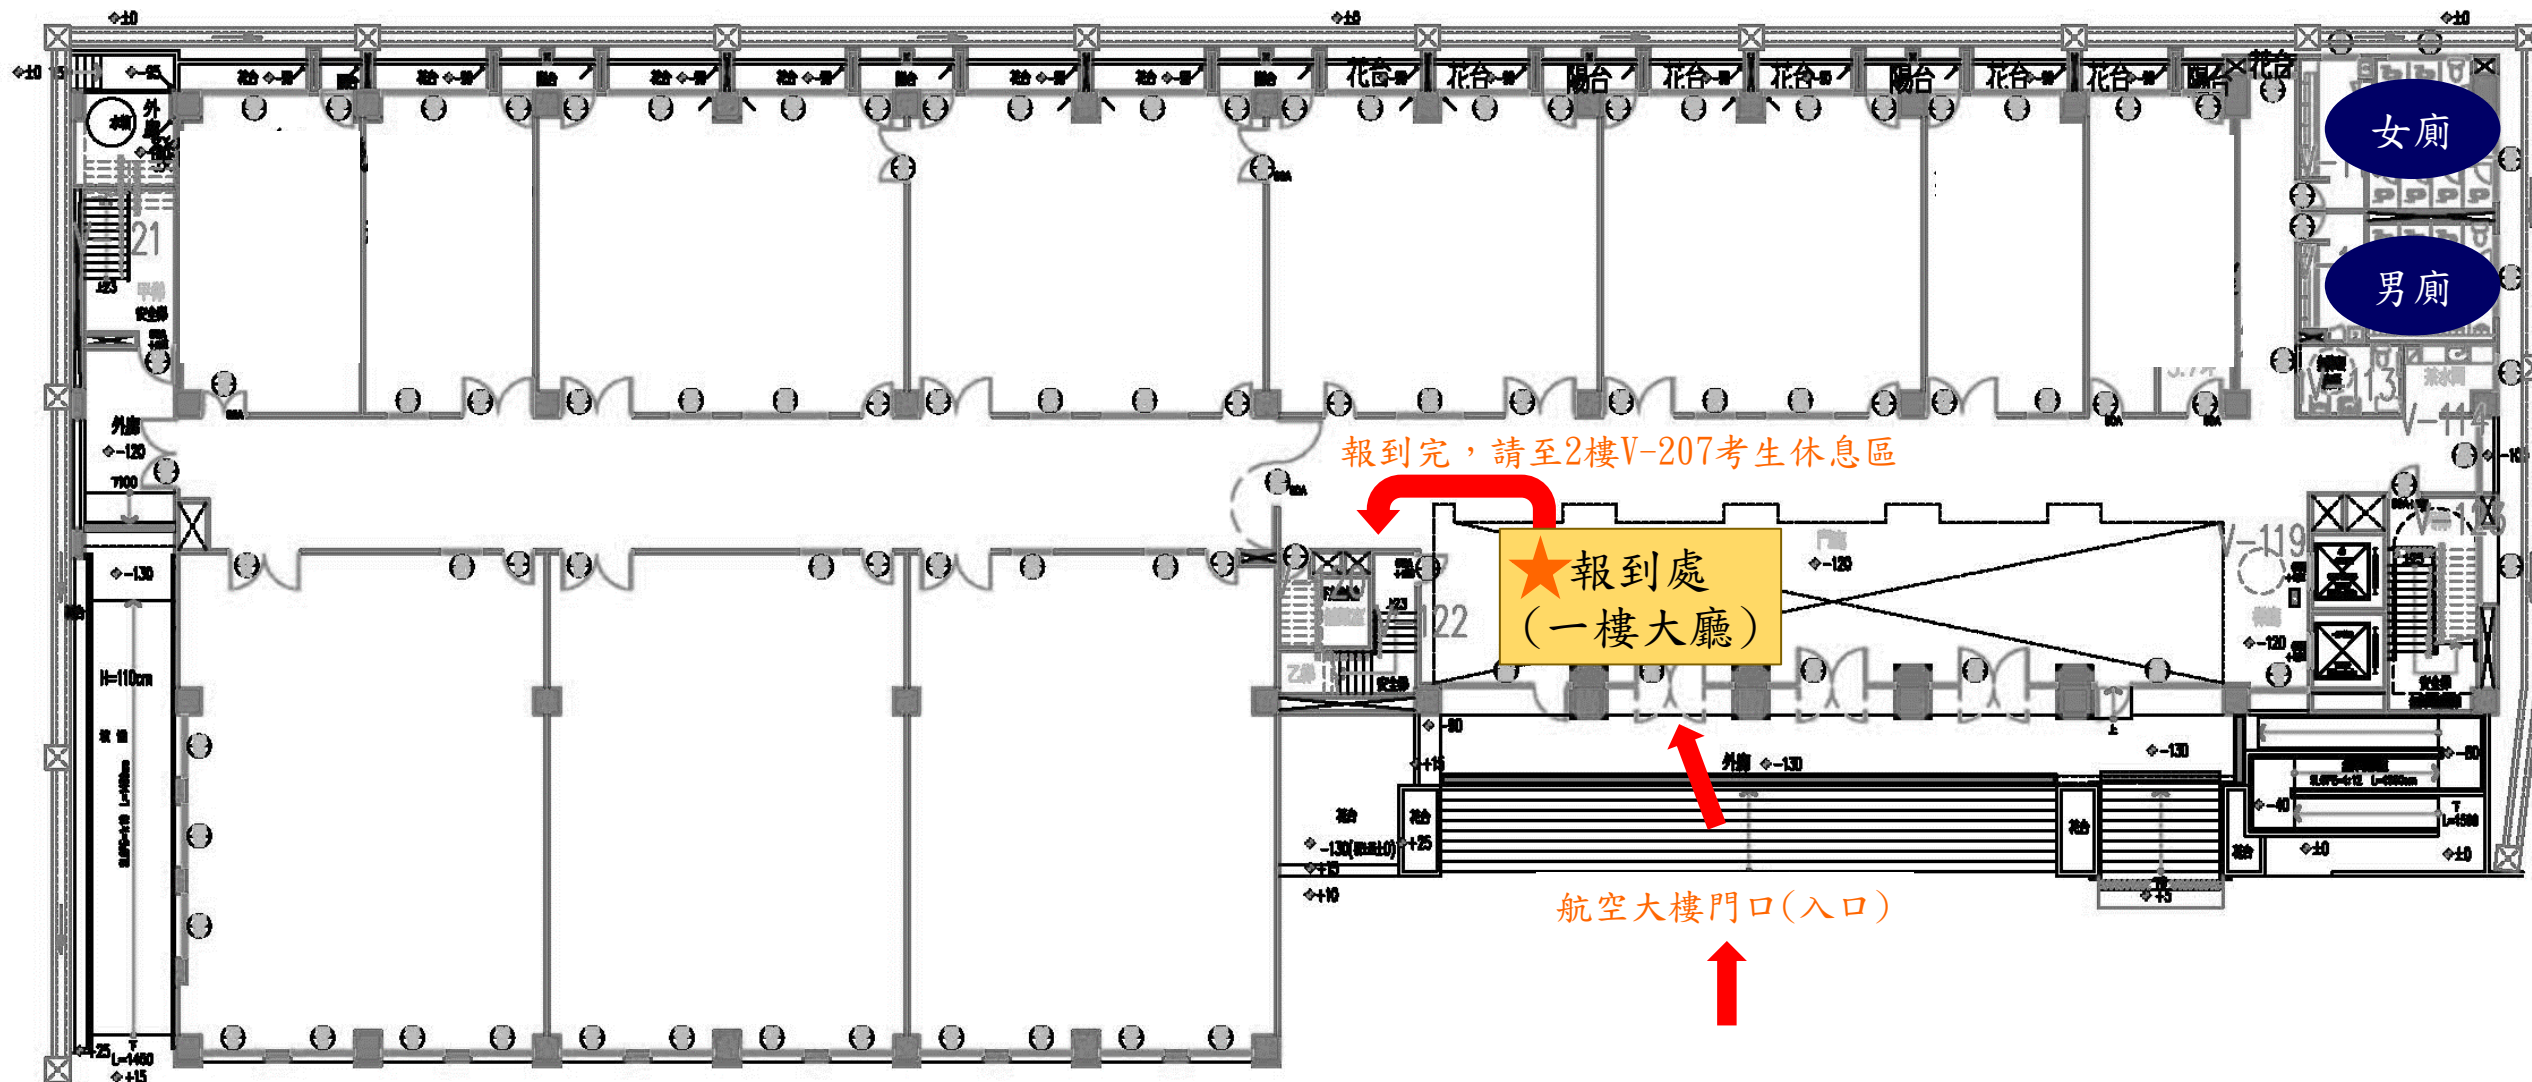

115學年度航空機械系 四年制甄選考場配置圖

航空大樓1樓

115學年度航空機械系 四年制甄選考場配置圖

航空大樓2樓

面試/術科考場
非考生不得進入