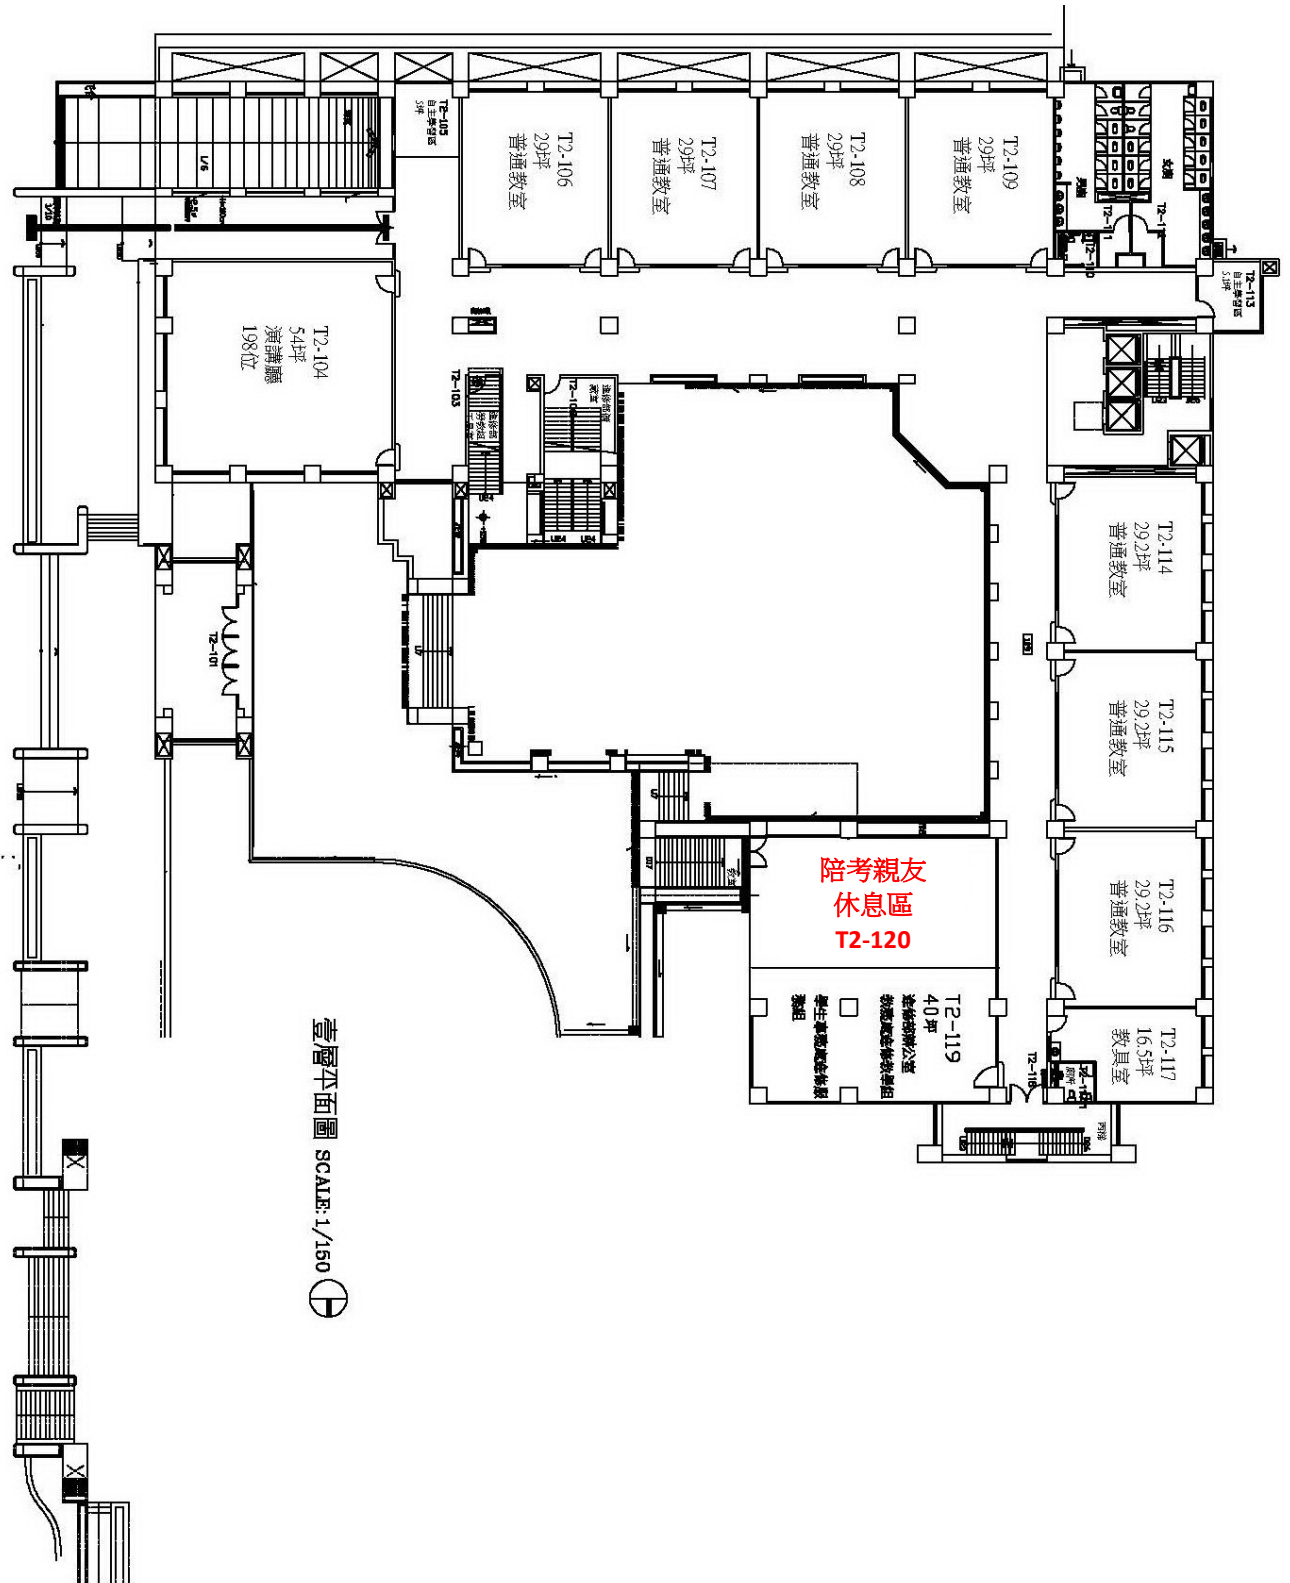

# 企管系四年制甄選入學面試考場平面位置圖

( 管理大樓 1 樓 )

壹層平面圖 SCALE: 1/150

# 企管系四年制甄選入學面試考場平面位置圖

(管理大樓 2 樓)