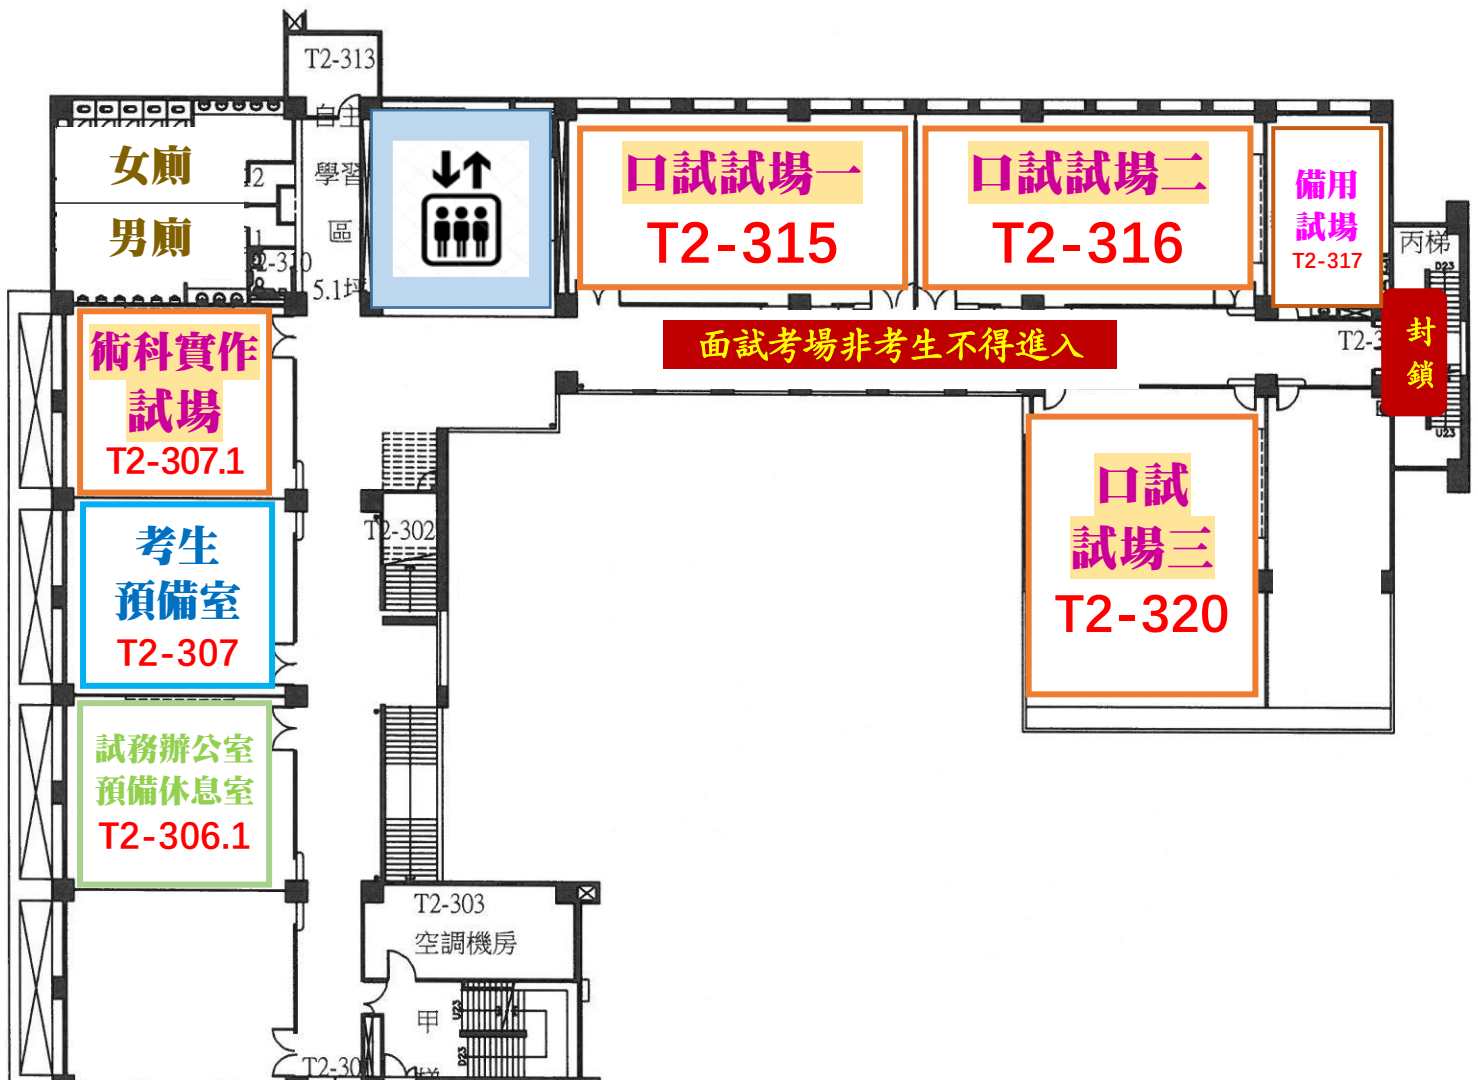

朝陽科技大學財務金融系

115 學年度四年制甄選入學考場平面圖

★ 報到處 (時選廳前)

管理大樓 (T2) **3** 樓