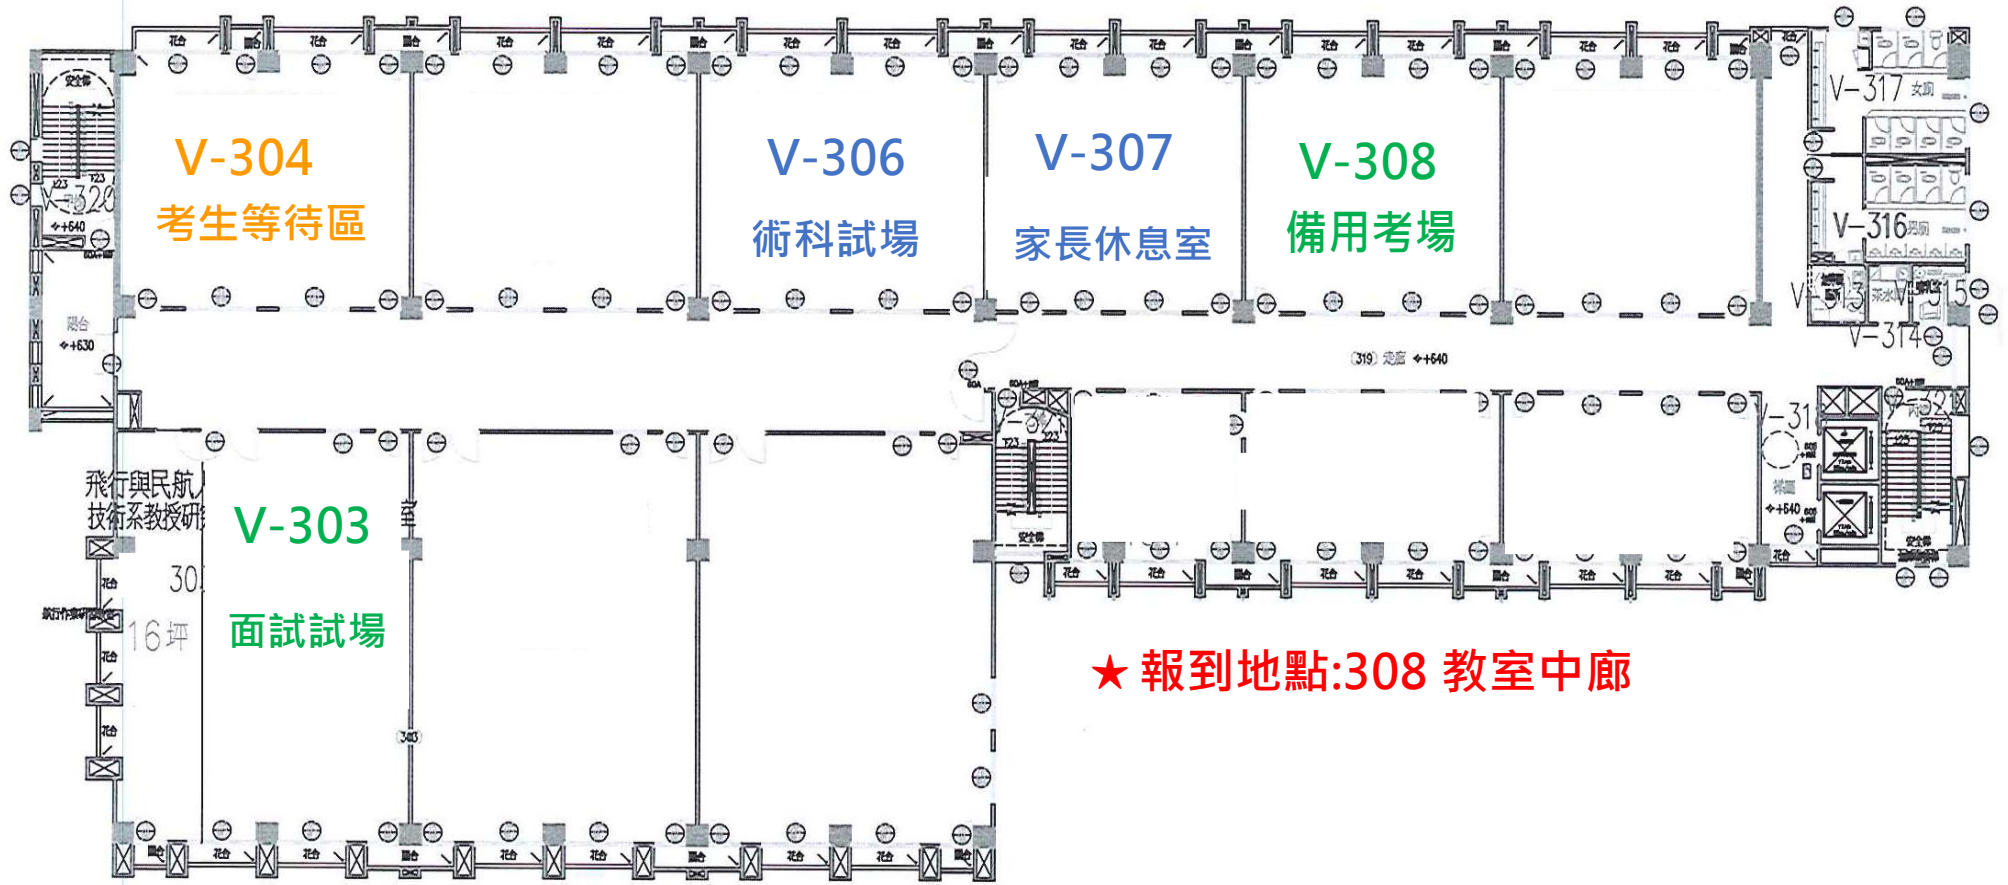

朝陽科技大學 飛行與民航人員技術系

115 學年度四技甄選考場配置圖

航空大樓三樓平面圖