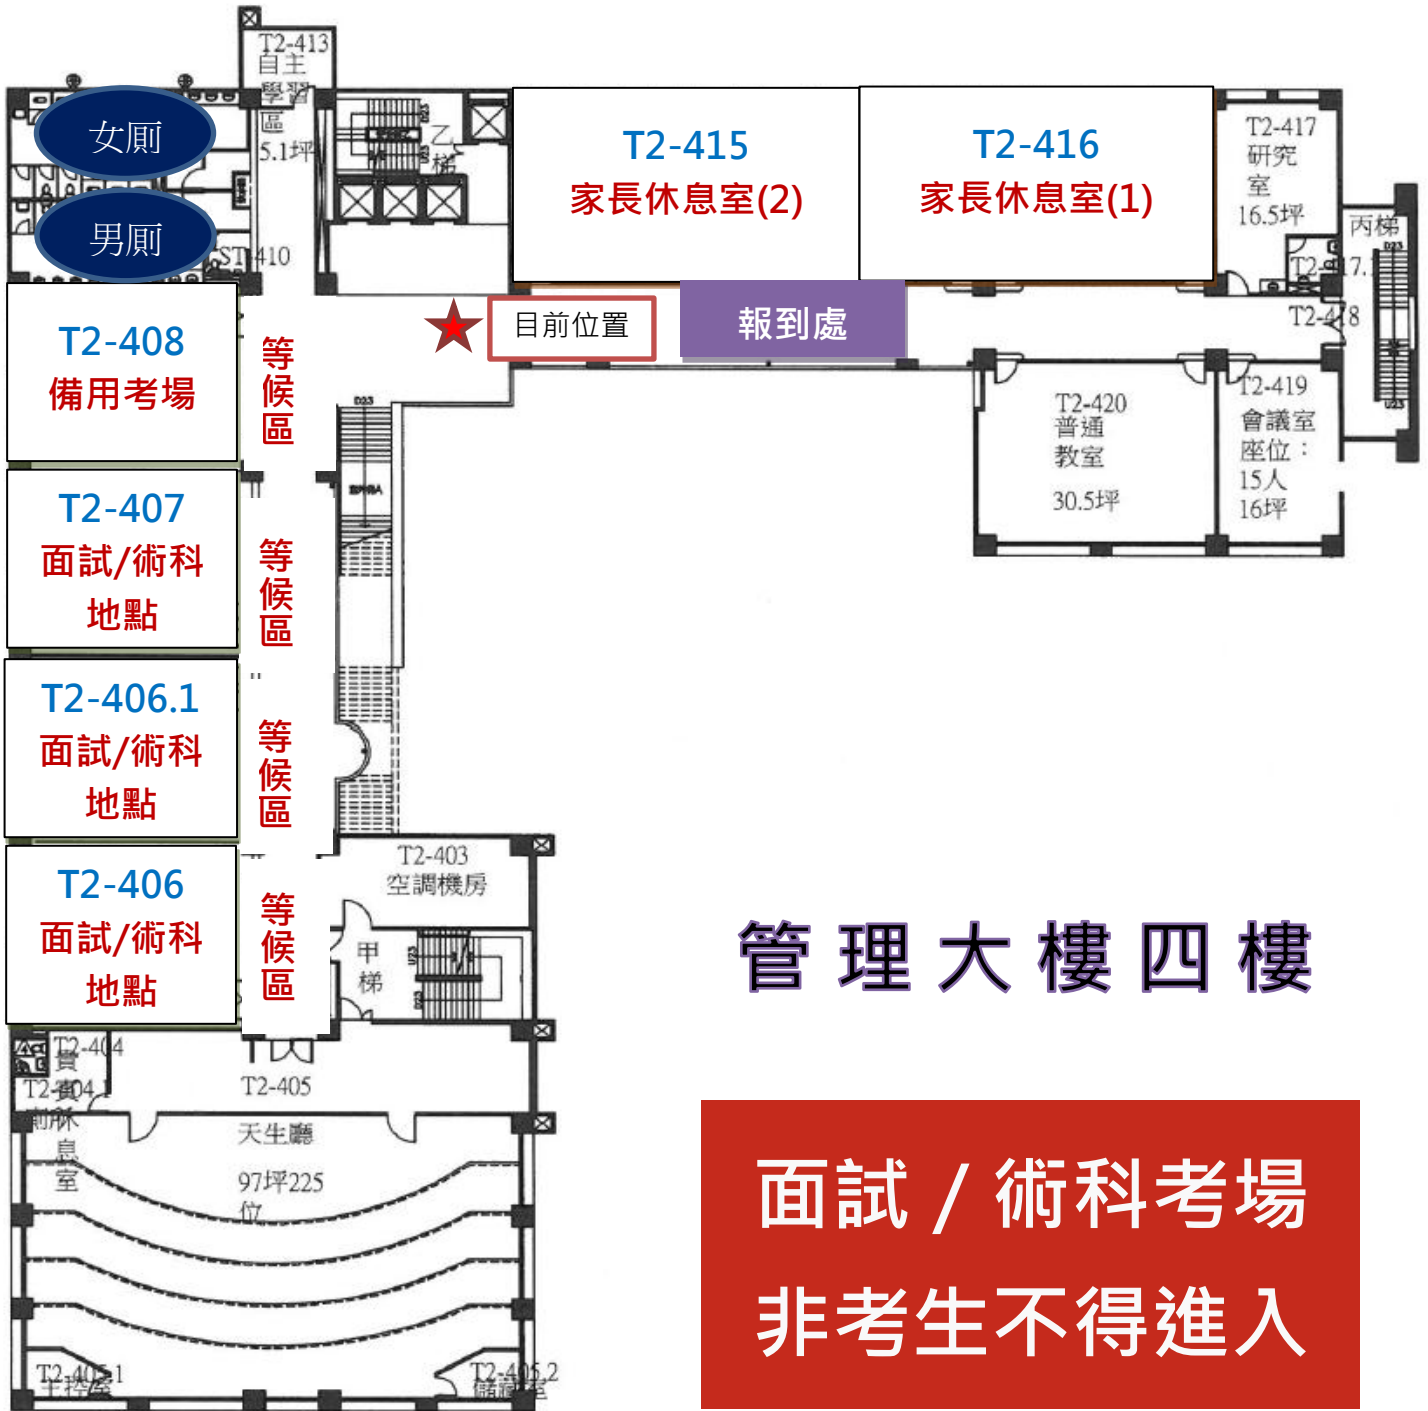

## 115 學年度四技甄選入學考場配置圖

管理大樓四樓

面試 / 術科考場  
非考生不得進入