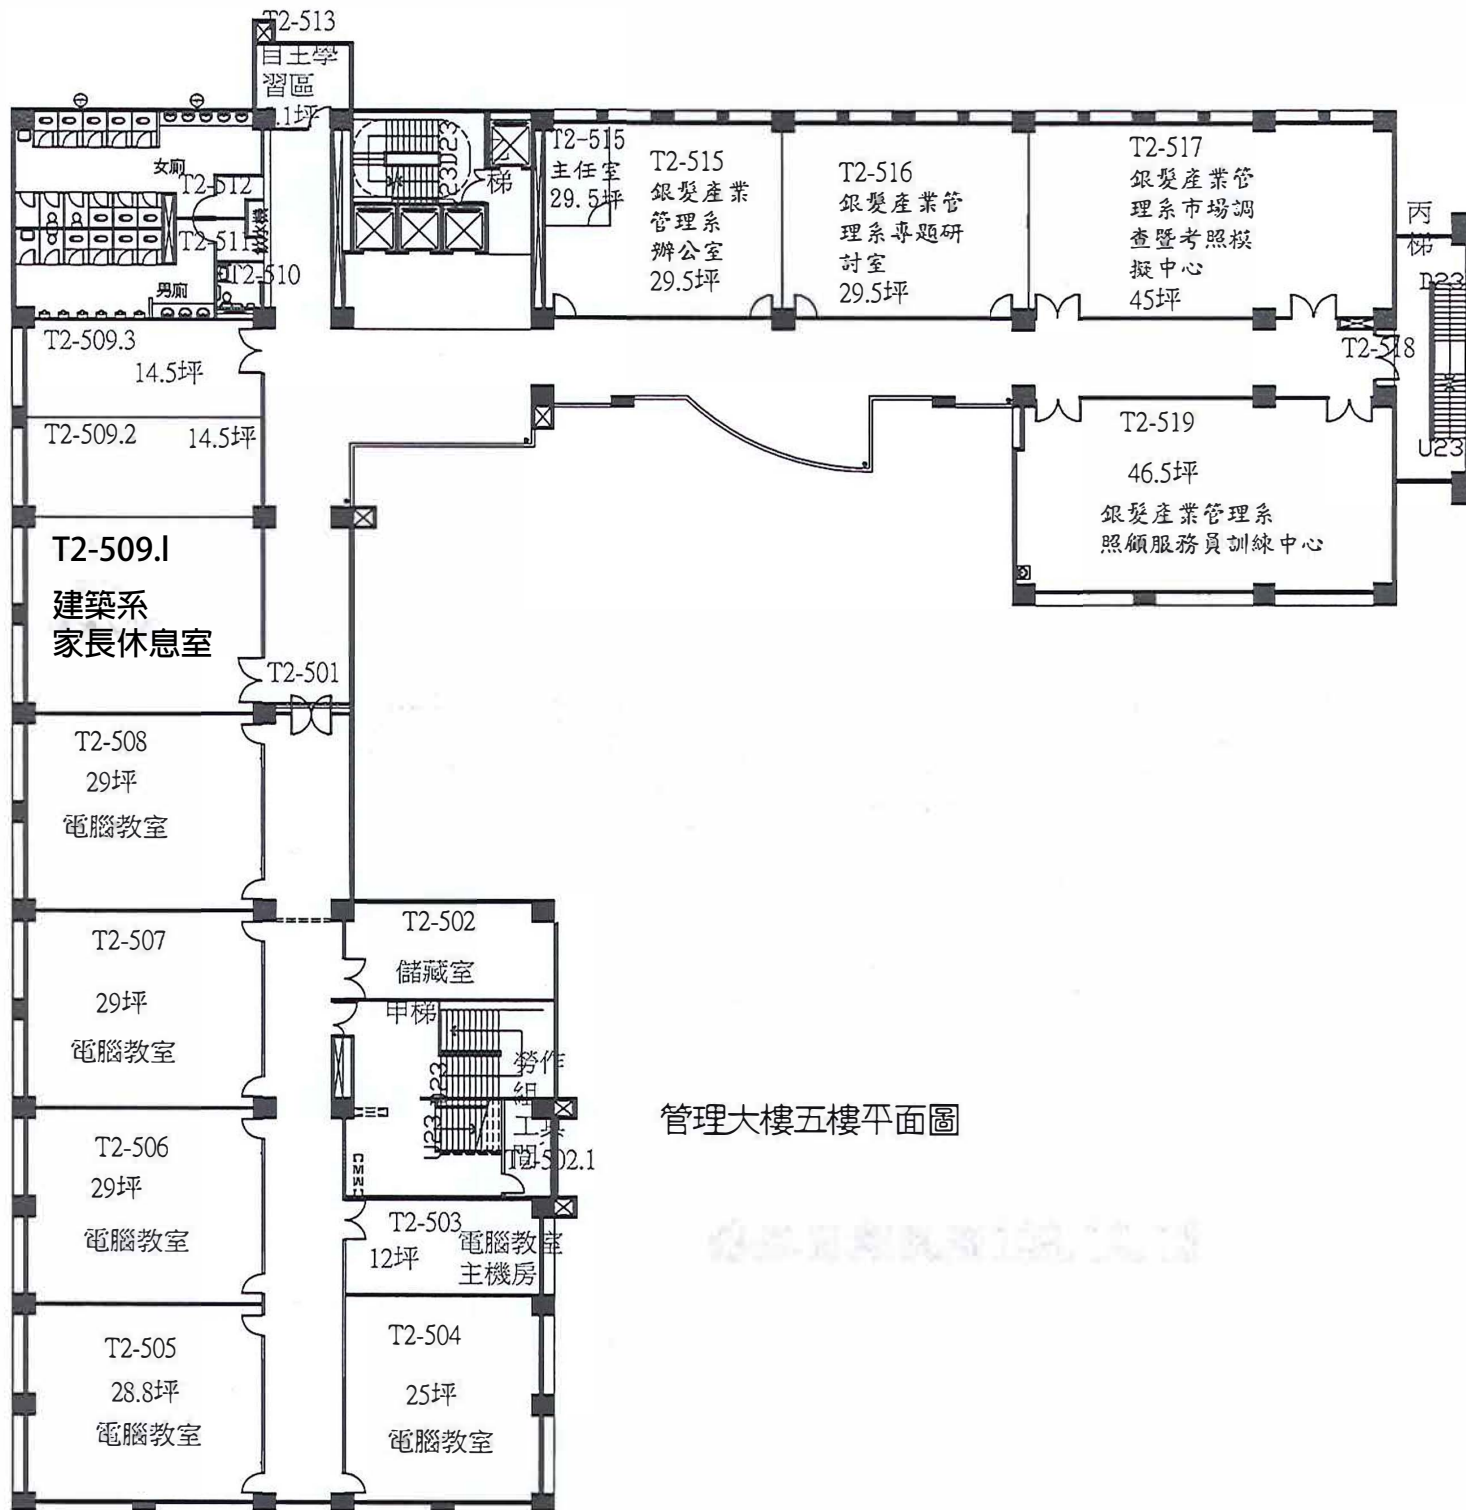

管理大樓四樓平面圖

建築系備用試場

管理大樓五樓平面圖

國立中央大學