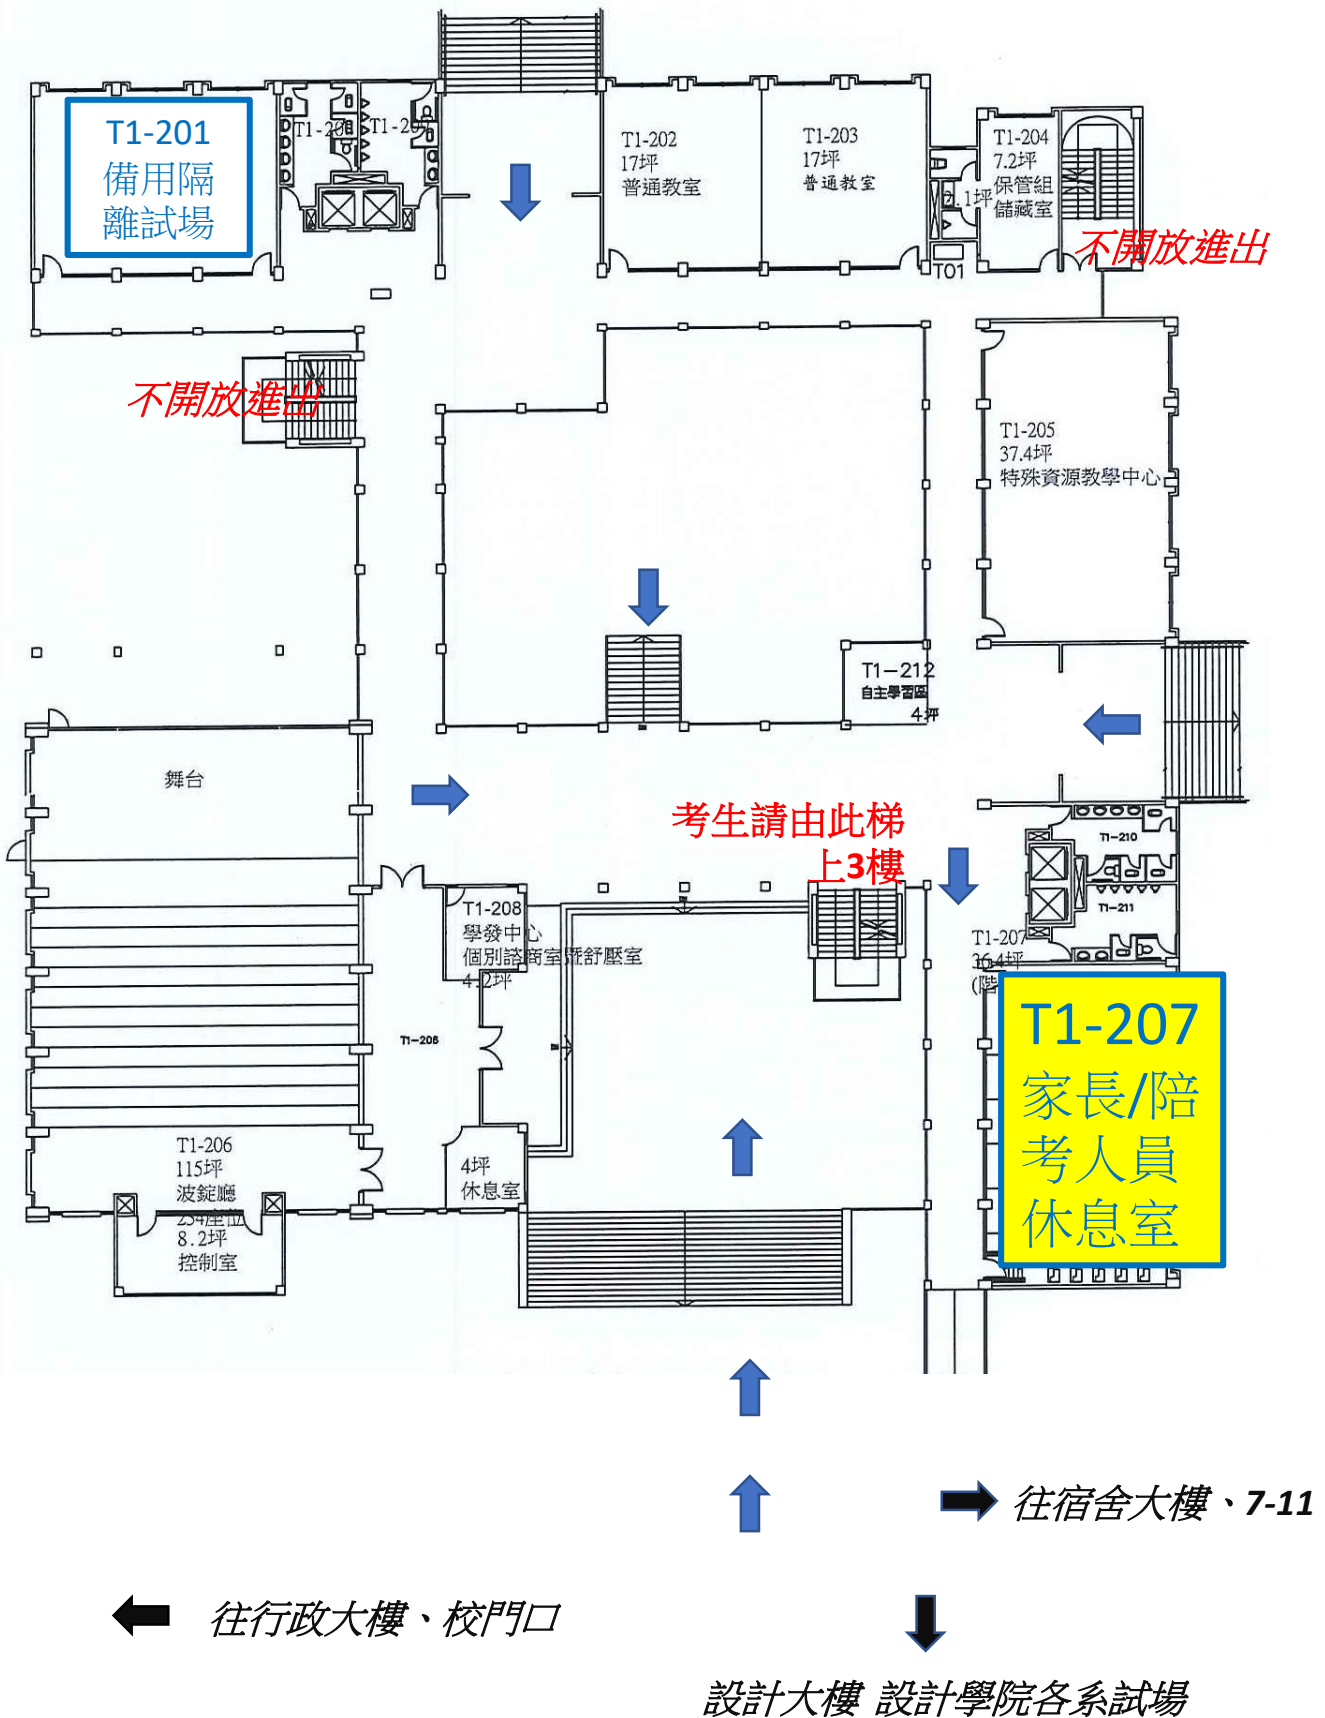

朝陽科技大學傳播藝術系

112學年度四技甄選入學考場配置圖 (教學大樓二樓)

朝陽科技大學傳播藝術系

112學年度四技甄選入學考場配置圖 (教學大樓三樓)

**非傳播系考生及本校系
試務人員請勿前往3樓**