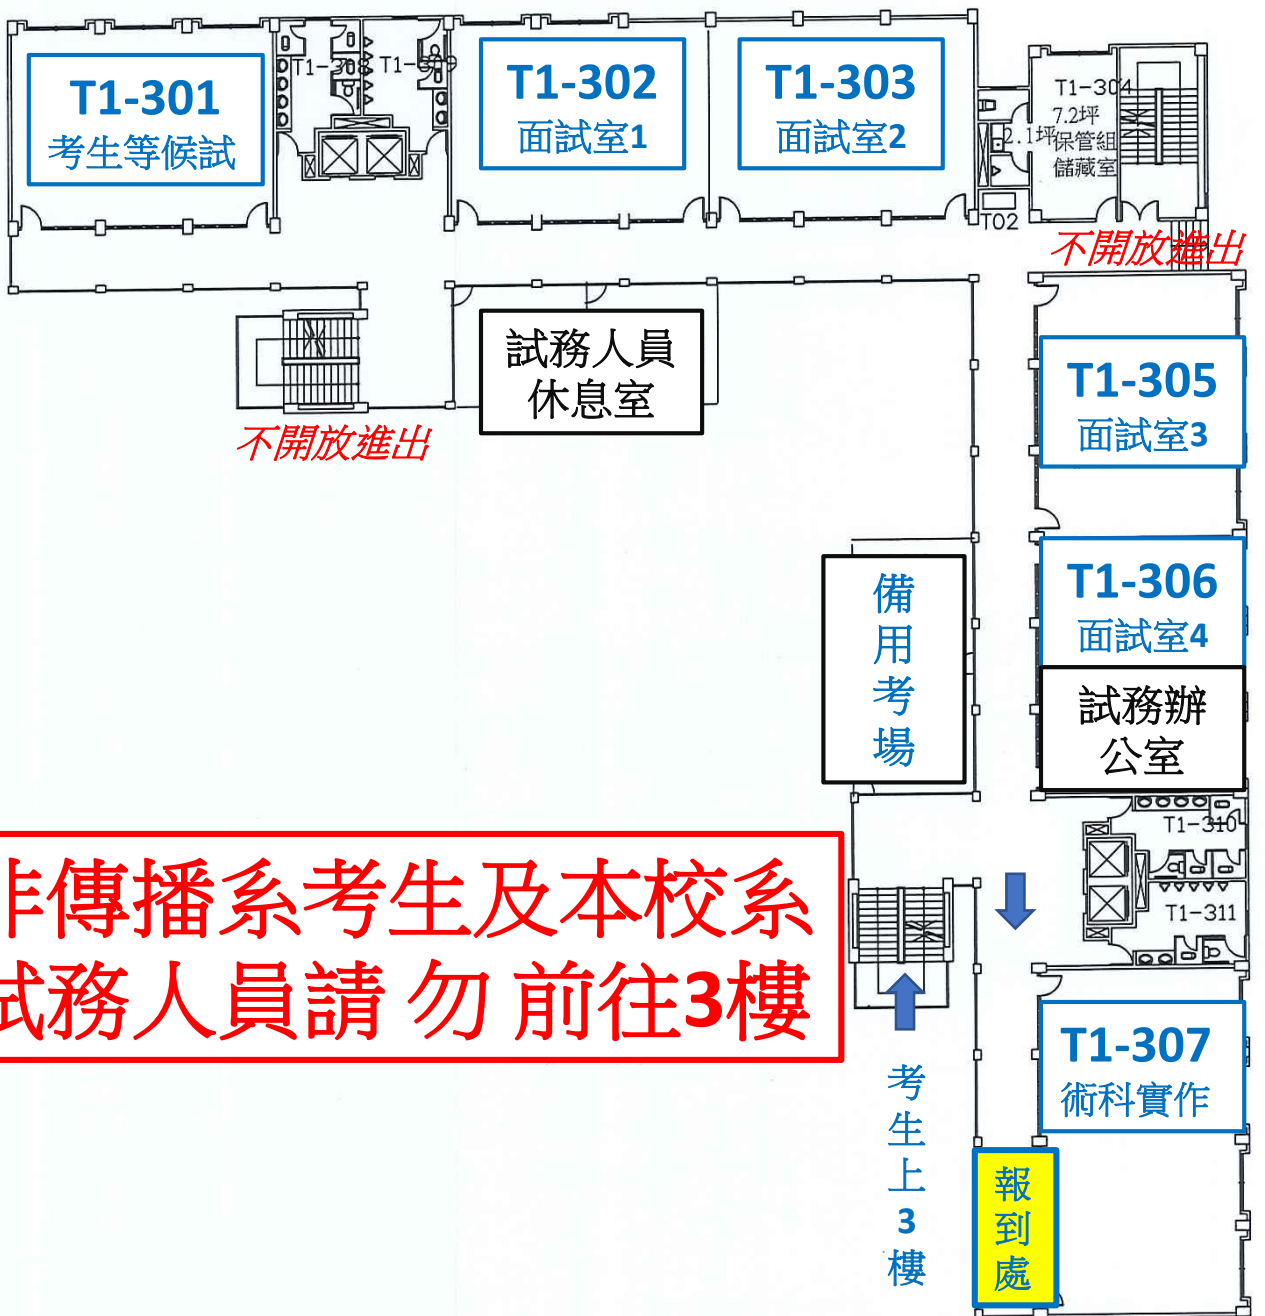

朝陽科技大學傳播藝術系

112學年度四技甄選入學考場配置圖 (教學大樓二樓)

朝陽科技大學傳播藝術系

112學年度四技甄選入學考場配置圖 (教學大樓三樓)

**非傳播系考生及本校系
試務人員請勿前往3樓**