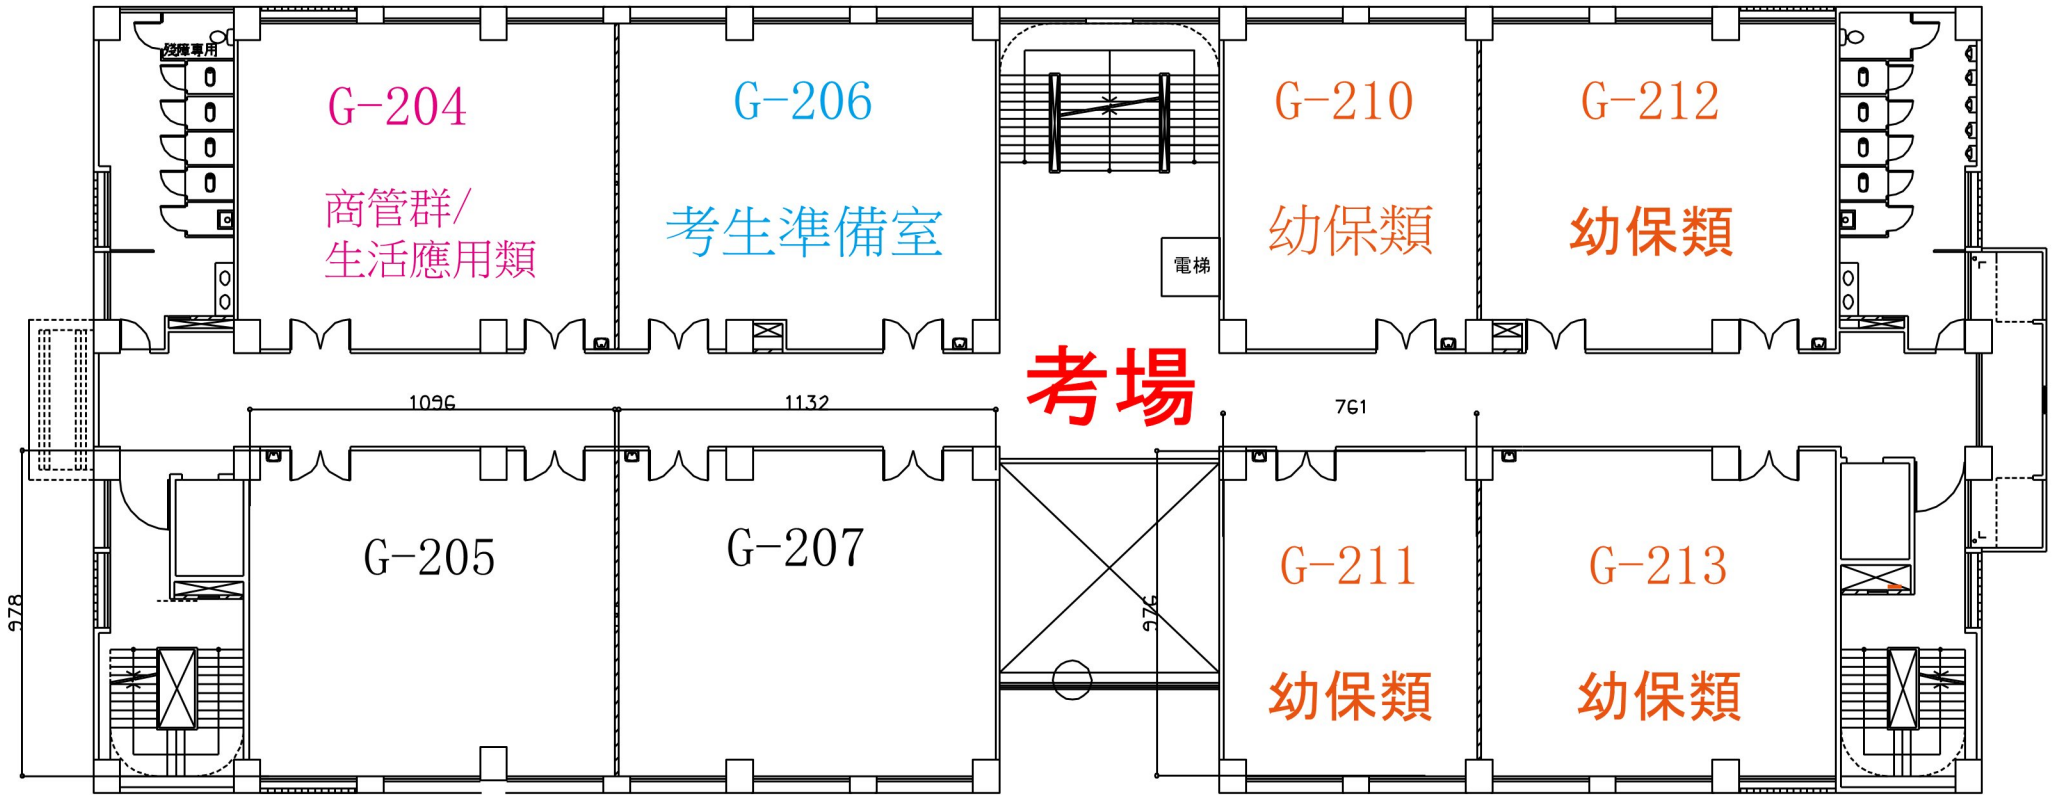

朝陽科技大學幼保系
112學年度四技甄選考場配置圖
人文與科技大樓一樓平面圖

朝陽科技大學幼保系
112學年度四技甄選考場配置圖

人文與科技大樓二樓平面圖