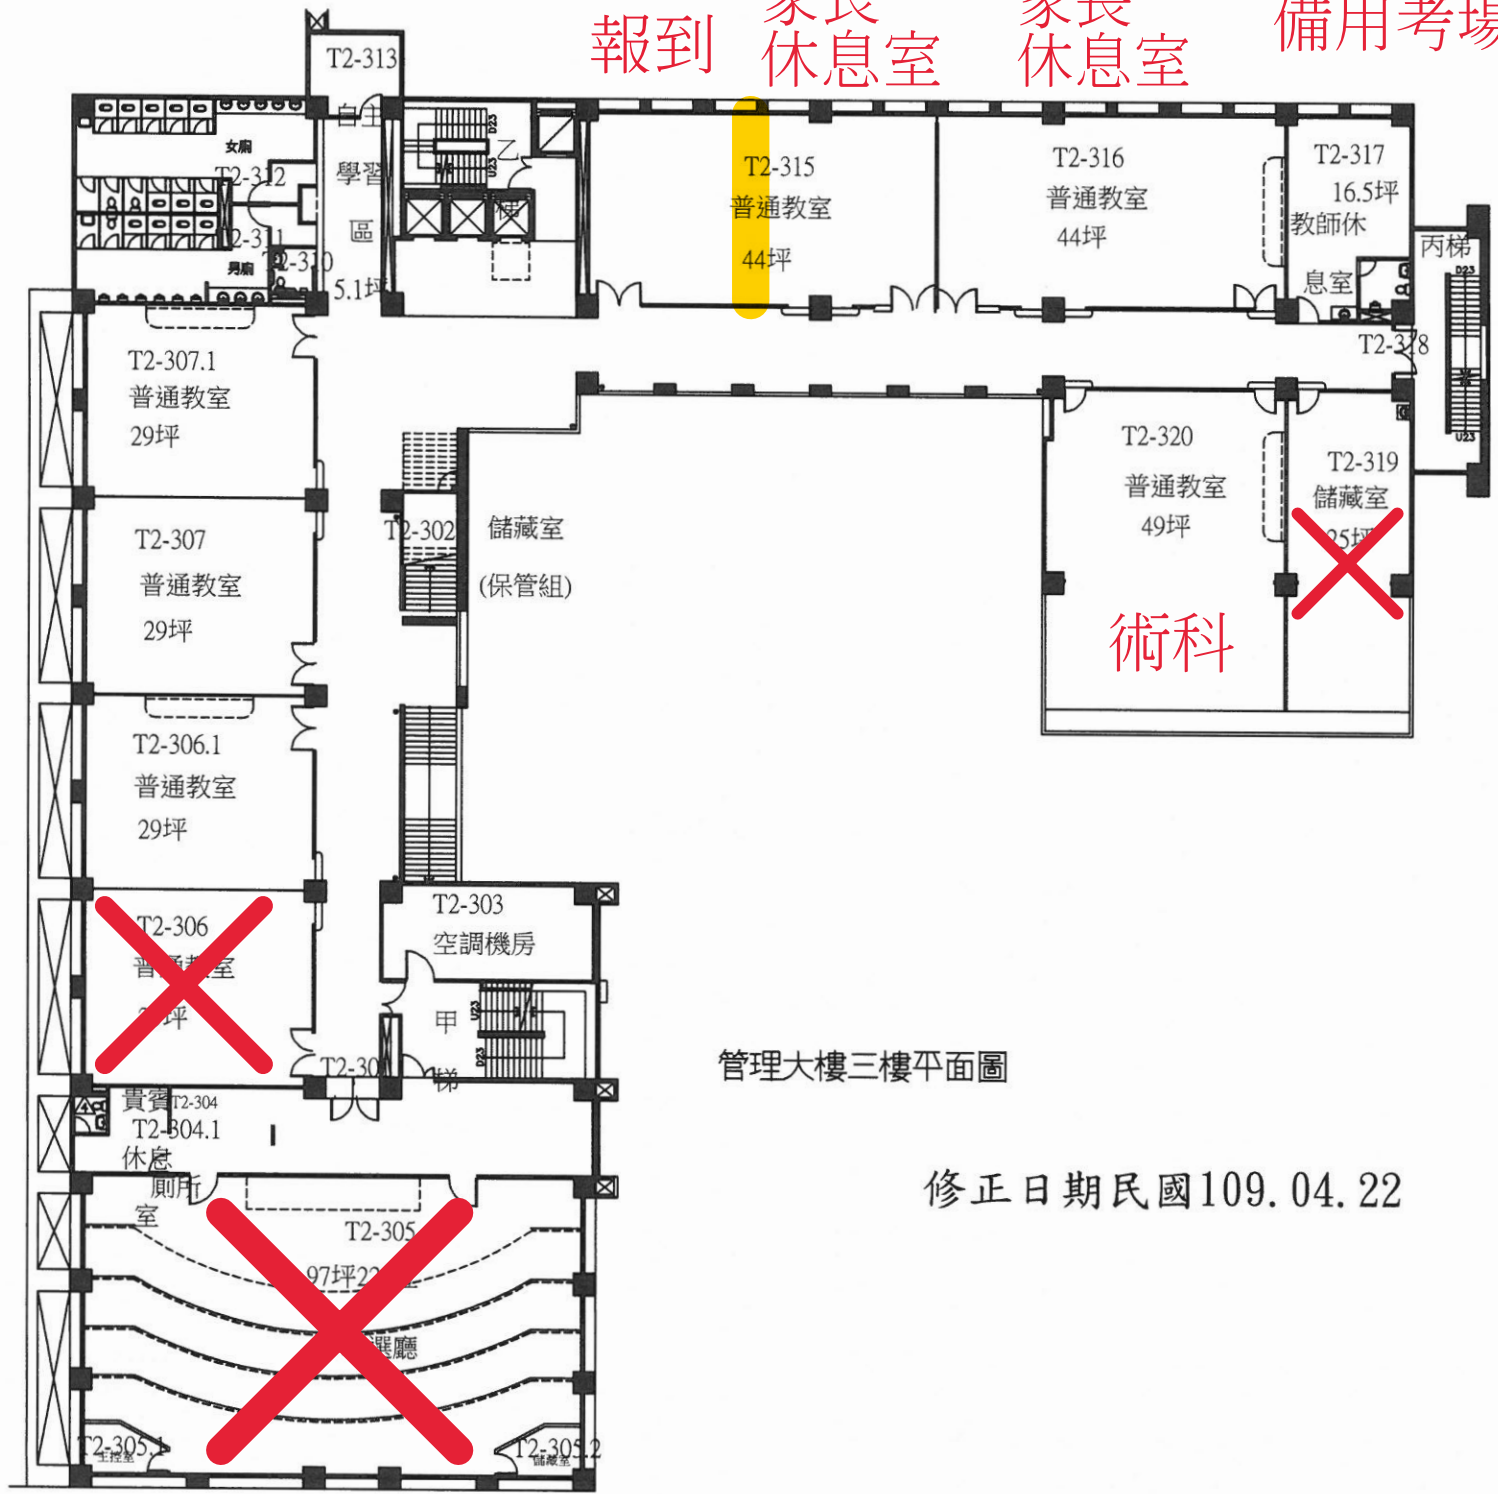

報到 家長休息室 家長休息室 備用考場

面試

面試

面試

管理大樓三樓平面圖

修正日期民國109.04.22