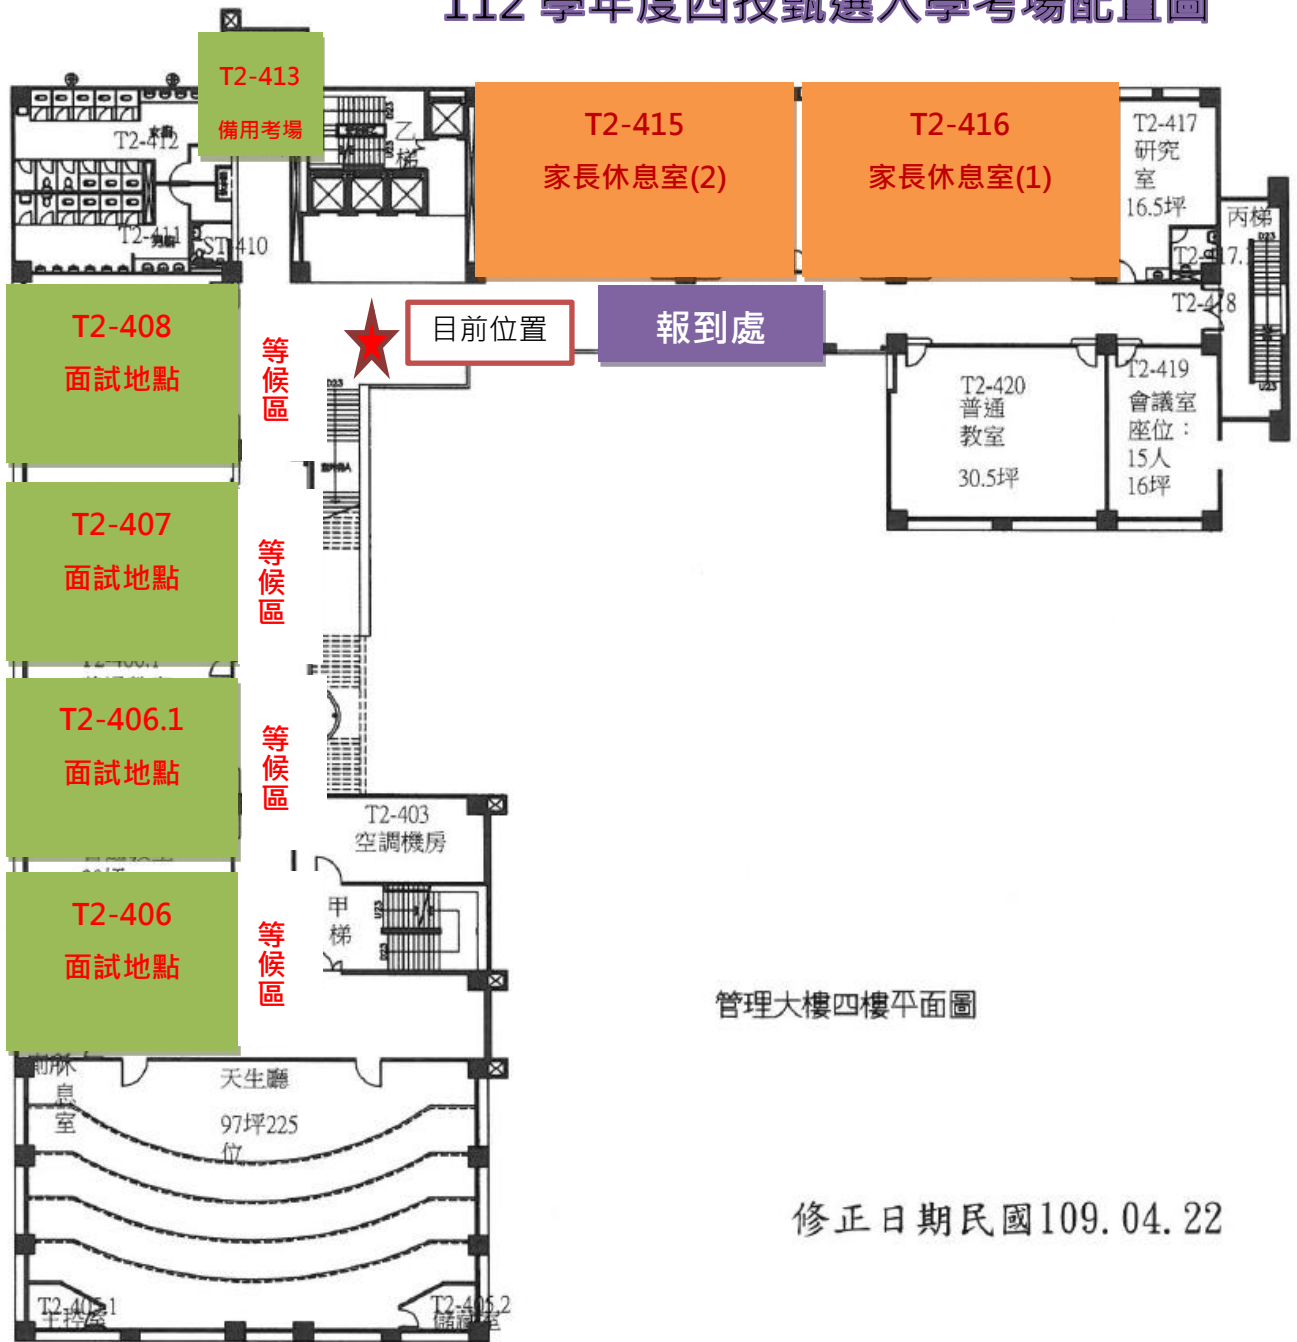

朝陽科技大學保險金融管理系

112 學年度四技甄選入學考場配置圖

管理大樓四樓平面圖

修正日期民國109.04.22